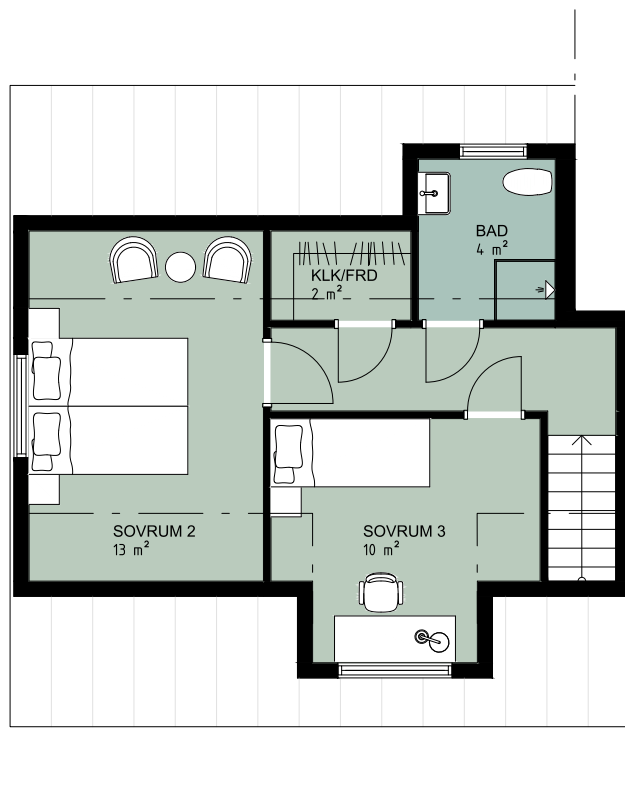

- K Kyl
- F Frys
- DM Diskmaskin
- TT Torktumlare
- TM Tvättmaskin

- KLK Klädkammare
- VP Värmepanna
- Överskåp
- - - - - Avvikande rumshöjd
- ▲ Entré

Plan 1

0m 2 4 6

SKALA 1:100

RUMSHÖJD 2,4m I PLAN 1
2,4m I PLAN 2

Wingårdhs

WE
CONSTRUCTION

FLACKARP

Lägenhet 3-1001

4 rok - 96 m²
Trädgård 267 m²

- K Kyl
- F Frys
- DM Diskmaskin
- TT Torktumlare
- TM Tvättmaskin

- KLK Klädkammare
- VP Värmepanna
- Överskåp
- - - - - Avvikande rumshöjd
- ▲ Entré

Plan 2

0m 2 4 6
SKALA 1:100

RUMSHÖJD 2,4m I PLAN 1
2,4m I PLAN 2

Wingårdhs