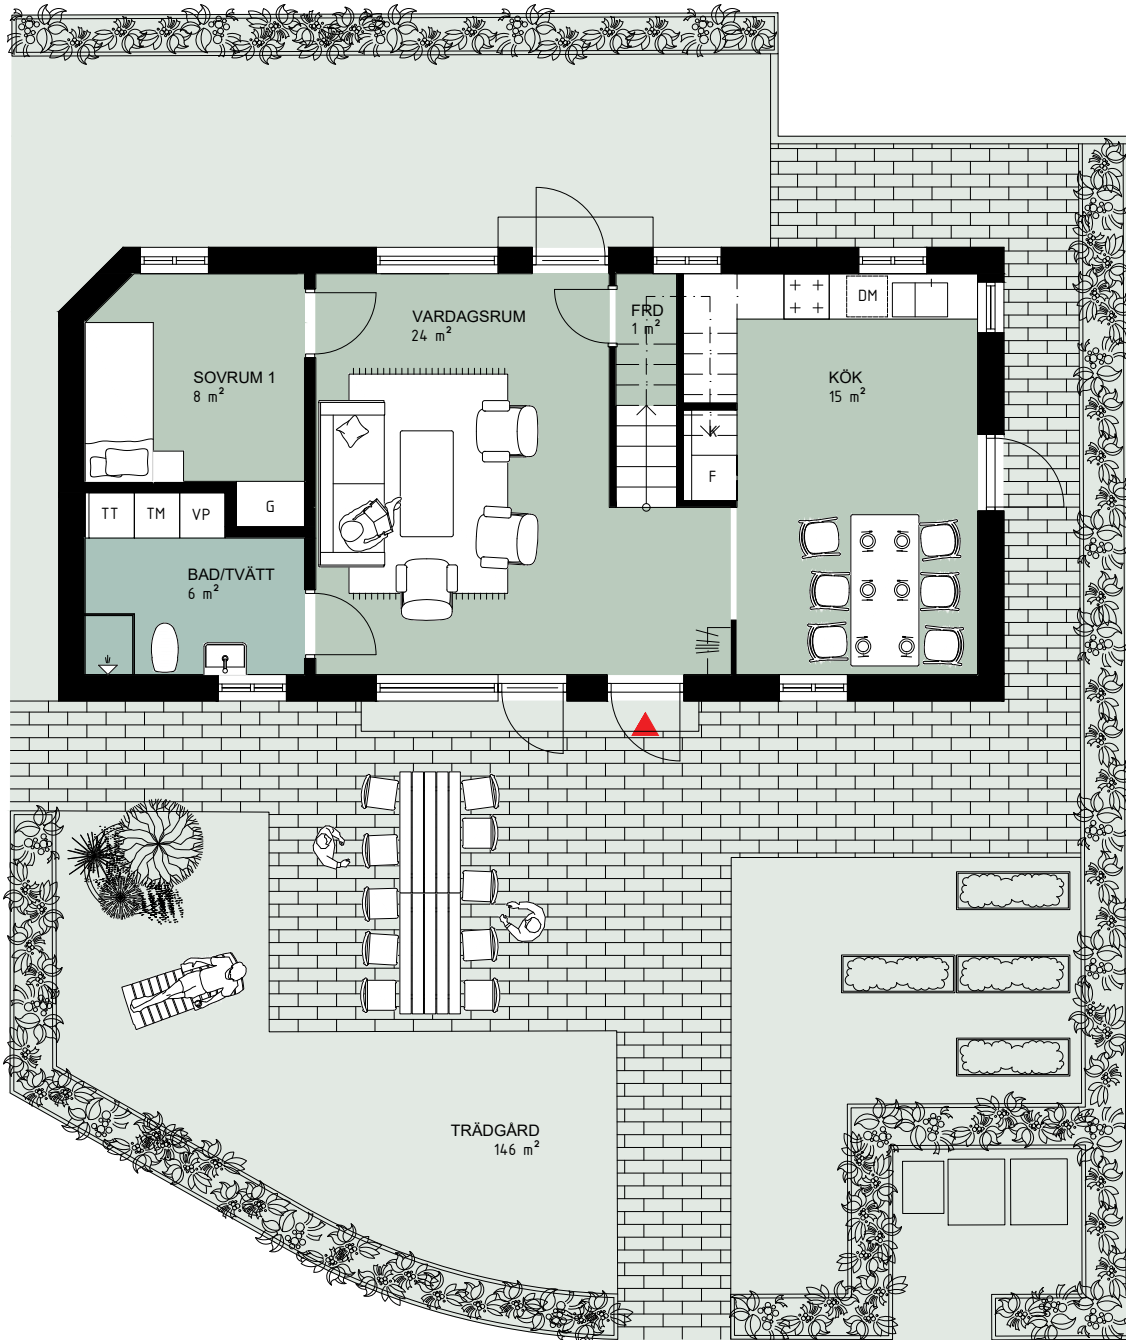

**WE**  
CONSTRUCTION

FLACKARP

Lägenhet 2-1001

4 rok - 102 m<sup>2</sup>

Plan 1

0m 2 4 6

SKALA 1:100

RUMSHÖJD 2,4m i PLAN 1  
2,5m nockhöjd i PLAN 2

- K Kyl
- F Frys
- DM Diskmaskin
- TT Torktumlare
- TM Tvättmaskin

- VP Värmepanna
- Överskåp
- - - Avvikande rumshöjd
- ▲ Entré

**Wingårdhs**

**WE**  
CONSTRUCTION

FLACKARP

Lägenhet 2-1001

4 rok - 102 m<sup>2</sup>

Plan 2

0m 2 4 6  
SKALA 1:100

RUMSHÖJD 2,4m i PLAN 1  
2,5m nockhöjd i PLAN 2

- K Kyl
- F Frys
- DM Diskmaskin
- TT Torktumlare
- TM Tvättmaskin

- VP Värmepanna
- Överskåp
- - - - - Avvikande rumshöjd
- ▲ Entré