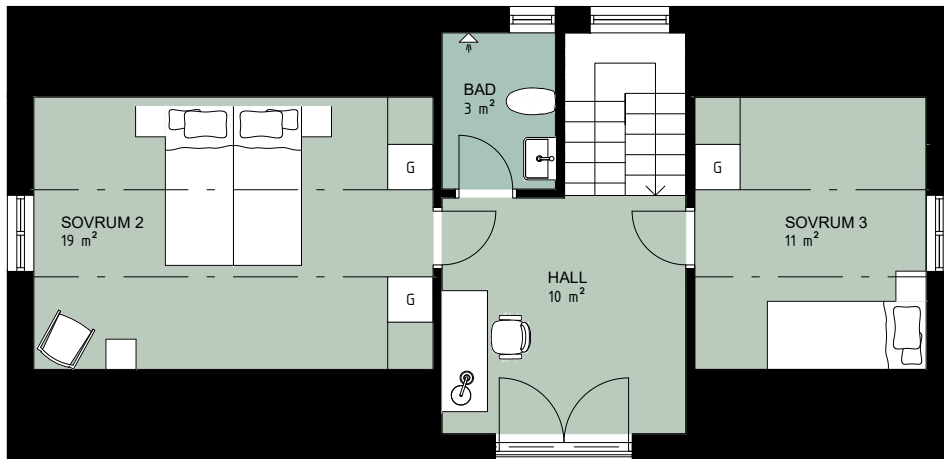

**WE**  
CONSTRUCTION

FLACKARP

Lägenhet 2-1001

4 rok - 102 m<sup>2</sup>

Plan 1

0m 2 4 6

SKALA 1:100

RUMSHÖJD 2,4m i PLAN 1  
2,5m nockhöjd i PLAN 2

- K Kyl
- F Frys
- DM Diskmaskin
- TT Torktumlare
- TM Tvättmaskin

- VP Värmepanna
- Överskåp
- - - Avvikande rumshöjd
- ▲ Entré

**Wingårdhs**

**WE**  
CONSTRUCTION

FLACKARP

Lägenhet 2-1001

4 rok - 102 m<sup>2</sup>

Plan 2

0m 2 4 6  
SKALA 1:100

RUMSHÖJD 2,4m i PLAN 1  
2,5m nockhöjd i PLAN 2

- K Kyl
- F Frys
- DM Diskmaskin
- TT Torktumlare
- TM Tvättmaskin

- VP Värmepanna
- Överskåp
- - - - - Avvikande rumshöjd
- ▲ Entré