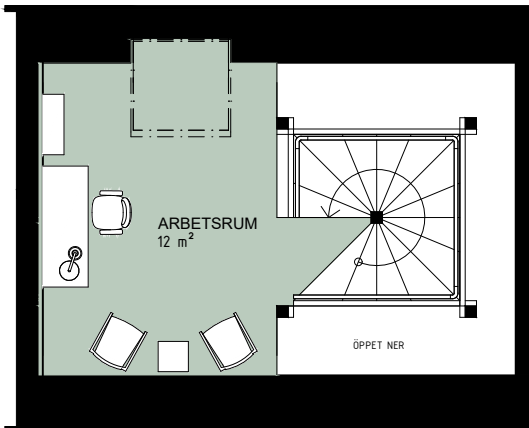

WE
CONSTRUCTION

FLACKARP

Lägenhet 1-1006

5 rok - 138 m²
Möjligt tillval 151m²

Plan 1

- K Kyl
- F Frys
- DM Diskmaskin
- VP Värmepanna
- TT Torktumlare
- TM Tvättmaskin
- HS Högskap

- SG Skjutdörrsgarderob
- KLK Klädkammare
- Handdukstork
- Överskåp
- Avvikande rumshöjd
- Entré

RUMSHÖJD 2,4m I PLAN 1
2,4m I PLAN 2
2,8m nockhöjd PLAN 3

Wingårdhs

WE
CONSTRUCTION

FLACKARP

Lägenhet 1-1006

5 rok - 138 m²
Möjligt tillval 151m²

Plan 2

Plan 2 - MÖJLIGT TILLVAL

Plan 3

- K Kyl
- F Frys
- DM Diskmaskin
- VP Värmepanna
- TT Torktumlare
- TM Tvättmaskin
- HS Högsåp
- SG Skjutdörrsgarderob
- KLK Klädkammare
- Handdukstork
- Överskåp
- Avvikande rumshöjd
- Entré

RUMSHÖJD 2,4m I PLAN 1
2,4m I PLAN 2
2,8m nockhöjd PLAN 3

Wingårdhs

WE
CONSTRUCTION

FLACKARP

Lägenhet 1-1006

5 rok - 138 m²
Möjligt tillval 151m²

Trädgård - 166 m²

0m 2 4 6
SKALA 1:100

RUMSHÖJD 2,4m I PLAN 1
2,4m I PLAN 2
2,8m nockhöjd PLAN 3