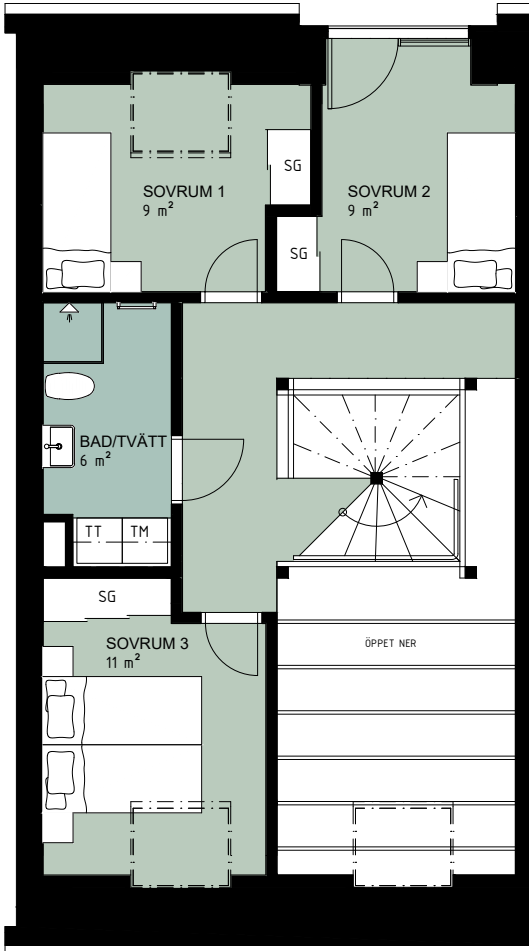

WE
CONSTRUCTION

FLACKARP

Lägenhet 1-1006

5 rok - 138 m²
Möjligt tillval 151m²

Plan 1

- K Kyl
- F Frys
- DM Diskmaskin
- VP Värmepanna
- TT Torktumlare
- TM Tvättmaskin
- HS Högskap

- SG Skjutdörrsgarderob
- KLK Klädkammare
- Handdukstork
- Överskåp
- Avvikande rumshöjd
- Entré

RUMSHÖJD 2,4m I PLAN 1
2,4m I PLAN 2
2,8m nockhöjd PLAN 3

Wingårdhs

WE
CONSTRUCTION

FLACKARP

Lägenhet 1-1006

5 rok - 138 m²
Möjligt tillval 151m²

Plan 2

Plan 2 - MÖJLIGT TILLVAL

Plan 3

- K Kyl
- F Frys
- DM Diskmaskin
- VP Värmepanna
- TT Torktumlare
- TM Tvättmaskin
- HS Högsåp
- SG Skjutdörrsgarderob
- KLK Klädkammare
- Handdukstork
- Överskåp
- Avvikande rumshöjd
- Entré

RUMSHÖJD 2,4m I PLAN 1
2,4m I PLAN 2
2,8m nockhöjd PLAN 3

Wingårdhs

WE
CONSTRUCTION

FLACKARP

Lägenhet 1-1006

5 rok - 138 m²
Möjligt tillval 151m²

Trädgård - 166 m²

0m 2 4 6
SKALA 1:100

RUMSHÖJD 2,4m I PLAN 1
2,4m I PLAN 2
2,8m nockhöjd PLAN 3