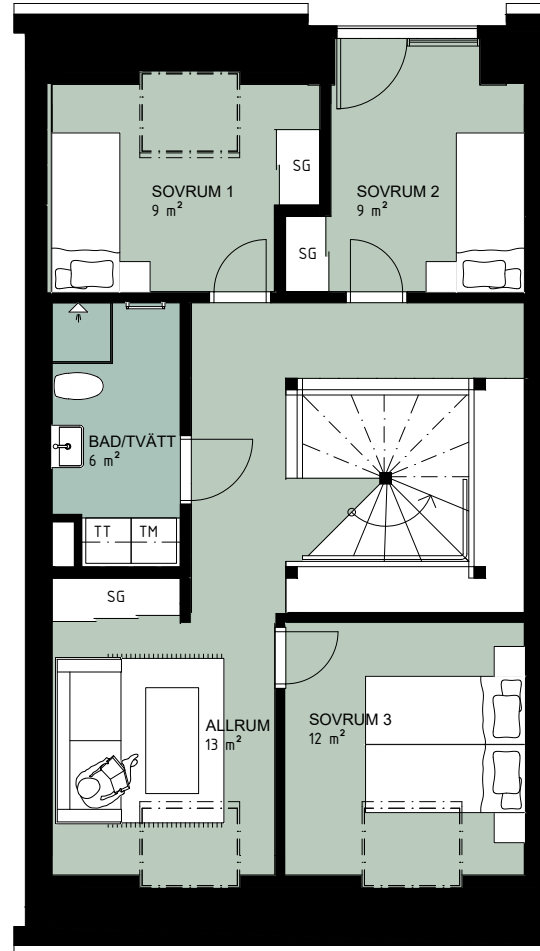

WE
CONSTRUCTION

FLACKARP

Lägenhet 1-1006

5 rok - 138 m²
Möjligt tillval 151m²

Plan 1

- K Kyl
- F Frys
- DM Diskmaskin
- VP Värmepanna
- TT Torktumlare
- TM Tvättmaskin
- HS Högskap

- SG Skjutdörrsgarderob
- KLK Klädkammare
- Handdukstork
- Överskåp
- Avvikande rumshöjd
- Entré

RUMSHÖJD 2,4m I PLAN 1
2,4m I PLAN 2
2,8m nockhöjd PLAN 3

Wingårdhs

WE
CONSTRUCTION

FLACKARP

Lägenhet 1-1006

5 rok - 138 m²
Möjligt tillval 151m²

Plan 2

Plan 2 - MÖJLIGT TILLVAL

Plan 3

- K Kyl
- F Frys
- DM Diskmaskin
- VP Värmepanna
- TT Torktumlare
- TM Tvättmaskin
- HS Högsåp
- SG Skjutdörrsgarderob
- KLK Klädkammare
- Handdukstork
- Överskåp
- Avvikande rumshöjd
- Entré

RUMSHÖJD 2,4m I PLAN 1
2,4m I PLAN 2
2,8m nockhöjd PLAN 3

Wingårdhs

WE
CONSTRUCTION

FLACKARP

Lägenhet 1-1006

5 rok - 138 m²
Möjligt tillval 151m²

Trädgård - 166 m²

0m 2 4 6
SKALA 1:100

RUMSHÖJD 2,4m I PLAN 1
2,4m I PLAN 2
2,8m nockhöjd PLAN 3