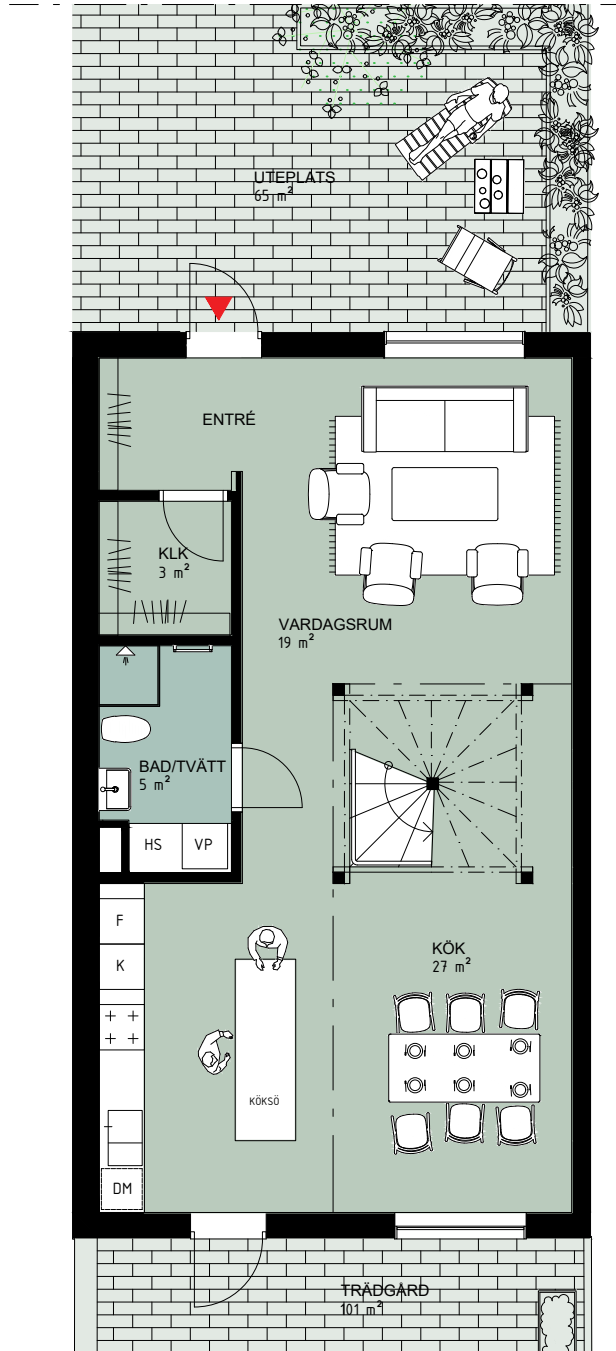

WE
CONSTRUCTION

FLACKARP

Lägenhet 1-1006

5 rok - 138 m²
Möjligt tillval 151m²

Plan 1

- K Kyl
- F Frys
- DM Diskmaskin
- VP Värmepanna
- TT Torktumlare
- TM Tvättmaskin
- HS Högskap

- SG Skjutdörrsgarderob
- KLK Klädkammare
- Handdukstork
- Överskåp
- Avvikande rumshöjd
- Entré

RUMSHÖJD 2,4m I PLAN 1
2,4m I PLAN 2
2,8m nockhöjd PLAN 3

Wingårdhs

WE
CONSTRUCTION

FLACKARP

Lägenhet 1-1006

5 rok - 138 m²
Möjligt tillval 151m²

Plan 2

Plan 2 - MÖJLIGT TILLVAL

Plan 3

- K Kyl
- F Frys
- DM Diskmaskin
- VP Värmepanna
- TT Torktumlare
- TM Tvättmaskin
- HS Högsåp
- SG Skjutdörrsgarderob
- KLK Klädkammare
- Handdukstork
- Överskåp
- Avvikande rumshöjd
- Entré

RUMSHÖJD 2,4m I PLAN 1
2,4m I PLAN 2
2,8m nockhöjd PLAN 3