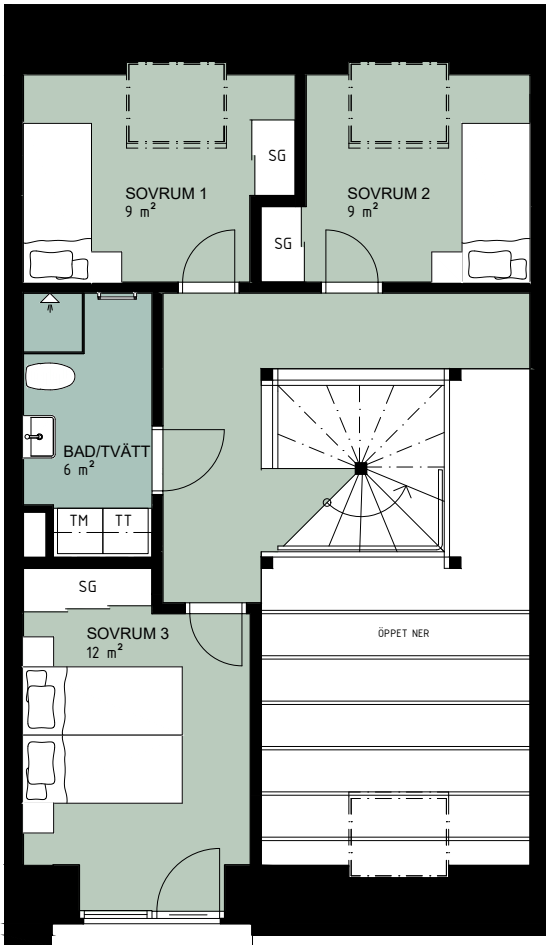

WE
CONSTRUCTION

FLACKARP

Lägenhet 1-1004

5 rok - 145 m²
Möjligt tillval 158 m²

Plan 1

- K Kyl
- F Frys
- DM Diskmaskin
- VP Värmepanna
- TT Torktumlare
- TM Tvättmaskin
- HS Högskap

- SG Skjuddörrsgarderob
- KLK Klädkammare
- Handdukstork
- Överskåp
- Avvikande rumshöjd
- Entré

RUMSHÖJD 2,4m I PLAN 1
2,4m I PLAN 2
2,8m nockhöjd PLAN 3

Wingårdhs

WE
CONSTRUCTION

FLACKARP

Lägenhet 1-1004

5 rok - 145 m²
Möjligt tillval 158 m²

Plan 2

Plan 2 - MÖJLIGT TILLVAL

Plan 3

- K Kyl
- F Frys
- DM Diskmaskin
- VP Värmepanna
- TT Torktumlare
- TM Tvättmaskin
- HS Högsåp
- SG Skjutdörrsgarderob
- KLK Klädkammare
- Handdukstork
- Överskåp
- Avvikande rumshöjd
- ▲ Entré

RUMSHÖJD 2,4m I PLAN 1
2,4m I PLAN 2
2,8m nockhöjd PLAN 3

Wingårdhs

WE
CONSTRUCTION

FLACKARP

Lägenhet 1-1004

5 rok - 145 m²
Möjligt tillval 158 m²

Trädgård - 171 m²

- K Kyl
- F Frys
- DM Diskmaskin
- VP Värmepanna
- TT Torktumlare
- TM Tvättmaskin
- HS Högsåp

- SG Skjutdörrsgarderob
- KLK Klädkammare
- Handdukstork
- Överskåp
- Avvikande rumshöjd
- Entré