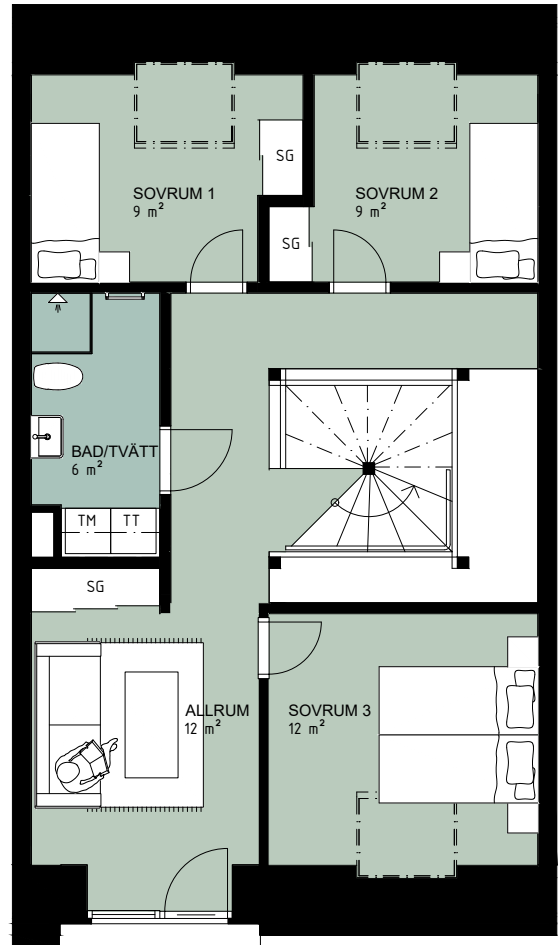

WE
CONSTRUCTION

FLACKARP

Lägenhet 1-1004

5 rok - 145 m²
Möjligt tillval 158 m²

Plan 1

- K Kyl
- F Frys
- DM Diskmaskin
- VP Värmepanna
- TT Torktumlare
- TM Tvättmaskin
- HS Högskap

- SG Skjuddörrsgarderob
- KLK Klädkammare
- Handdukstork
- Överskåp
- Avvikande rumshöjd
- Entré

RUMSHÖJD 2,4m I PLAN 1
2,4m I PLAN 2
2,8m nockhöjd PLAN 3

Wingårdhs

WE
CONSTRUCTION

FLACKARP

Lägenhet 1-1004

5 rok - 145 m²
Möjligt tillval 158 m²

Plan 2

Plan 2 - MÖJLIGT TILLVAL

Plan 3

- K Kyl
- F Frys
- DM Diskmaskin
- VP Värmepanna
- TT Torktumlare
- TM Tvättmaskin
- HS Högsåp
- SG Skjutdörrsgarderob
- KLK Klädkammare
- Handdukstork
- Överskåp
- Avvikande rumshöjd
- ▲ Entré

RUMSHÖJD 2,4m I PLAN 1
2,4m I PLAN 2
2,8m nockhöjd PLAN 3

Wingårdhs

WE
CONSTRUCTION

FLACKARP

Lägenhet 1-1004

5 rok - 145 m²
Möjligt tillval 158 m²

Trädgård - 171 m²

- K Kyl
- F Frys
- DM Diskmaskin
- VP Värmepanna
- TT Torktumlare
- TM Tvättmaskin
- HS Högsåp

- SG Skjutdörrsgarderob
- KLK Klädkammare
- Handdukstork
- Överskåp
- Avvikande rumshöjd
- Entré