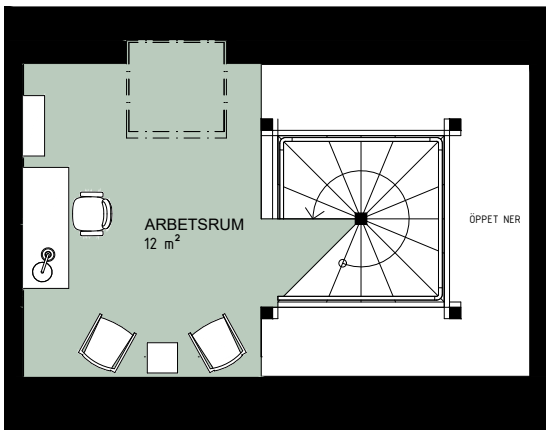

WE
CONSTRUCTION

FLACKARP

Lägenhet 1-1004

5 rok - 145 m²
Möjligt tillval 158 m²

Plan 1

- K Kyl
- F Frys
- DM Diskmaskin
- VP Värmepanna
- TT Torktumlare
- TM Tvättmaskin
- HS Högskap

- SG Skjuddörrsgarderob
- KLK Klädkammare
- Handdukstork
- Överskåp
- Avvikande rumshöjd
- Entré

RUMSHÖJD 2,4m I PLAN 1
2,4m I PLAN 2
2,8m nockhöjd PLAN 3

Wingårdhs

WE
CONSTRUCTION

FLACKARP

Lägenhet 1-1004

5 rok - 145 m²
Möjligt tillval 158 m²

Plan 2

Plan 2 - MÖJLIGT TILLVAL

Plan 3

- K Kyl
- F Frys
- DM Diskmaskin
- VP Värmepanna
- TT Torktumlare
- TM Tvättmaskin
- HS Högsåp
- SG Skjutdörrsgarderob
- KLK Klädkammare
- Handdukstork
- Överskåp
- Avvikande rumshöjd
- ▲ Entré

RUMSHÖJD 2,4m I PLAN 1
2,4m I PLAN 2
2,8m nockhöjd PLAN 3

Wingårdhs

WE
CONSTRUCTION

FLACKARP

Lägenhet 1-1004

5 rok - 145 m²
Möjligt tillval 158 m²

Trädgård - 171 m²

- K Kyl
- F Frys
- DM Diskmaskin
- VP Värmepanna
- TT Torktumlare
- TM Tvättmaskin
- HS Högsåp

- SG Skjutdörrsgarderob
- KLK Klädkammare
- Handdukstork
- Överskåp
- Avvikande rumshöjd
- Entré