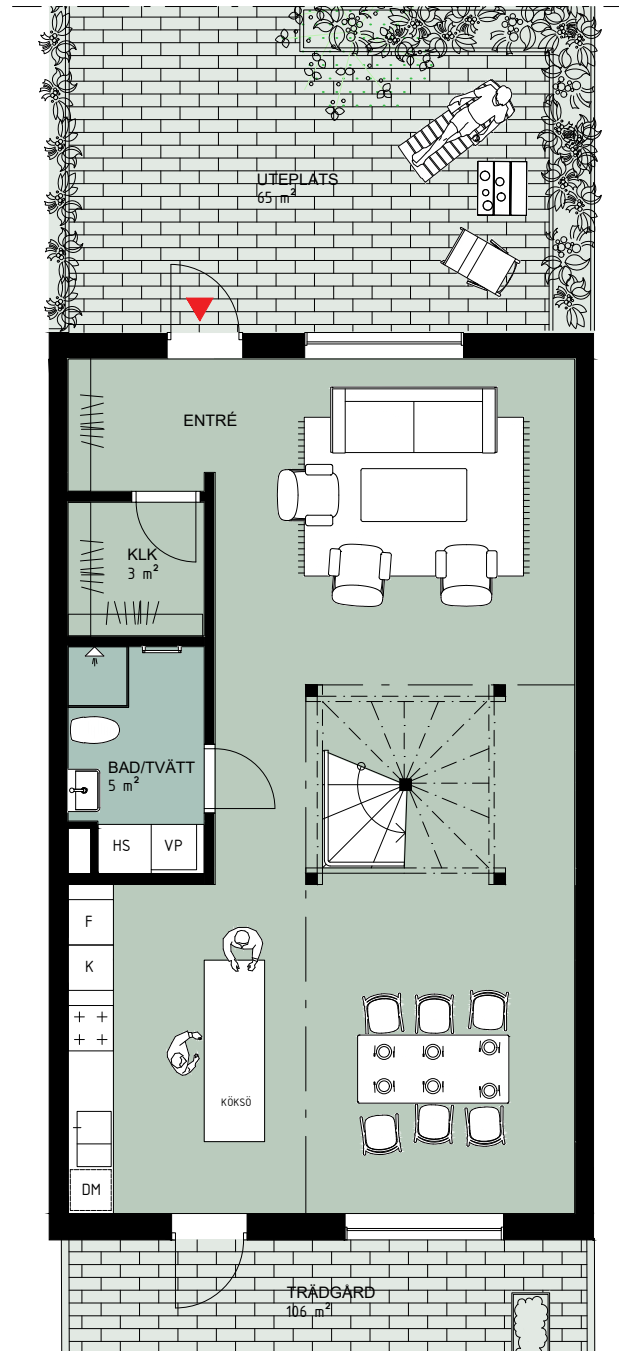

WE
CONSTRUCTION

FLACKARP

Lägenhet 1-1004

5 rok - 145 m²
Möjligt tillval 158 m²

Plan 1

- K Kyl
- F Frys
- DM Diskmaskin
- VP Värmepanna
- TT Torktumlare
- TM Tvättmaskin
- HS Högskap

- SG Skjuddörrsgarderob
- KLK Klädkammare
- Handdukstork
- Överskåp
- Avvikande rumshöjd
- Entré

RUMSHÖJD 2,4m I PLAN 1
2,4m I PLAN 2
2,8m nockhöjd PLAN 3

Wingårdhs

WE
CONSTRUCTION

FLACKARP

Lägenhet 1-1004

5 rok - 145 m²
Möjligt tillval 158 m²

Plan 2

Plan 2 - MÖJLIGT TILLVAL

Plan 3

- K Kyl
- F Frys
- DM Diskmaskin
- VP Värmepanna
- TT Torktumlare
- TM Tvättmaskin
- HS Högsåp
- SG Skjutdörrsgarderob
- KLK Klädkammare
- Handdukstork
- Överskåp
- Avvikande rumshöjd
- ▲ Entré

RUMSHÖJD 2,4m I PLAN 1
2,4m I PLAN 2
2,8m nockhöjd PLAN 3