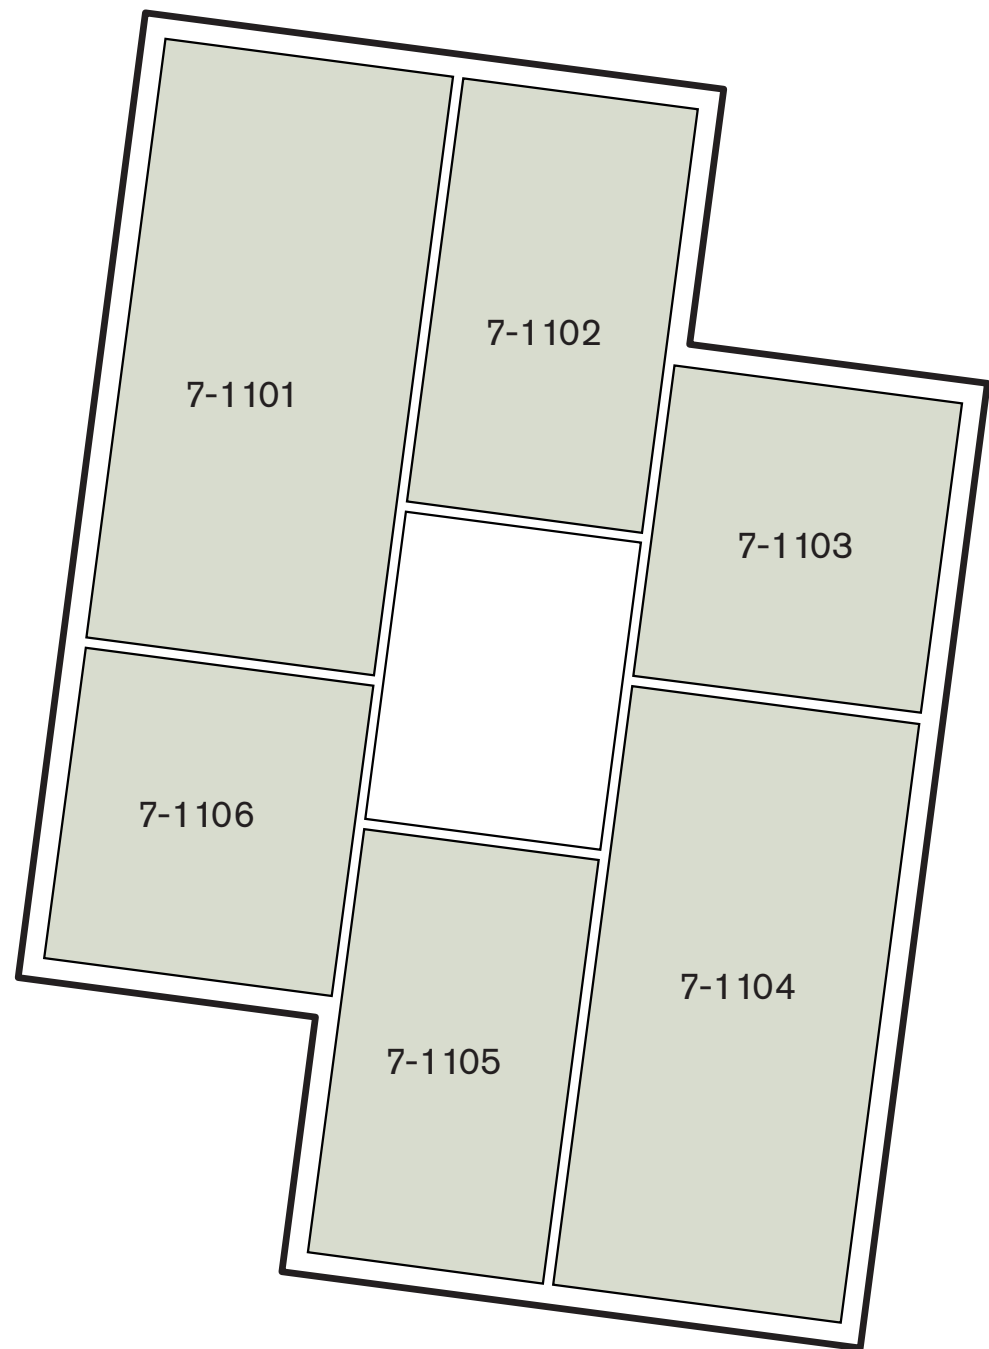

Ängshusen Hus 7 plan 1

Ängshusen Hus 7 plan 2

Ängshusen Hus 7 plan 3

Ängshusen Hus 7 vind

0 5 m

SKALA 1:100

G GARDEROB  
ST STÄDSKÅP  
K KYL  
F FRYS  
K/F KYL/FRYSS  
DM DISKMASKIN  
TM TVÄTTMASKIN  
TT TORKTUMBLARE  
KM KOMBIMASKIN

SPISHÄLL/UGN

PLATS FÖR HATTHYLLA

TILLVAL DÖRR

TILLVAL VÄGG

TILLVAL KÖKSÖBÄNK

RUMSHÖJD 5,0m I VARDAGSRUM,  
2,25m PÅ LOFT, 2,45m I SOVRUM/BADRU

**Kjellander Sjöberg**

Lägenheten har tillgång till 1 kvm förvaring i externt förråd.