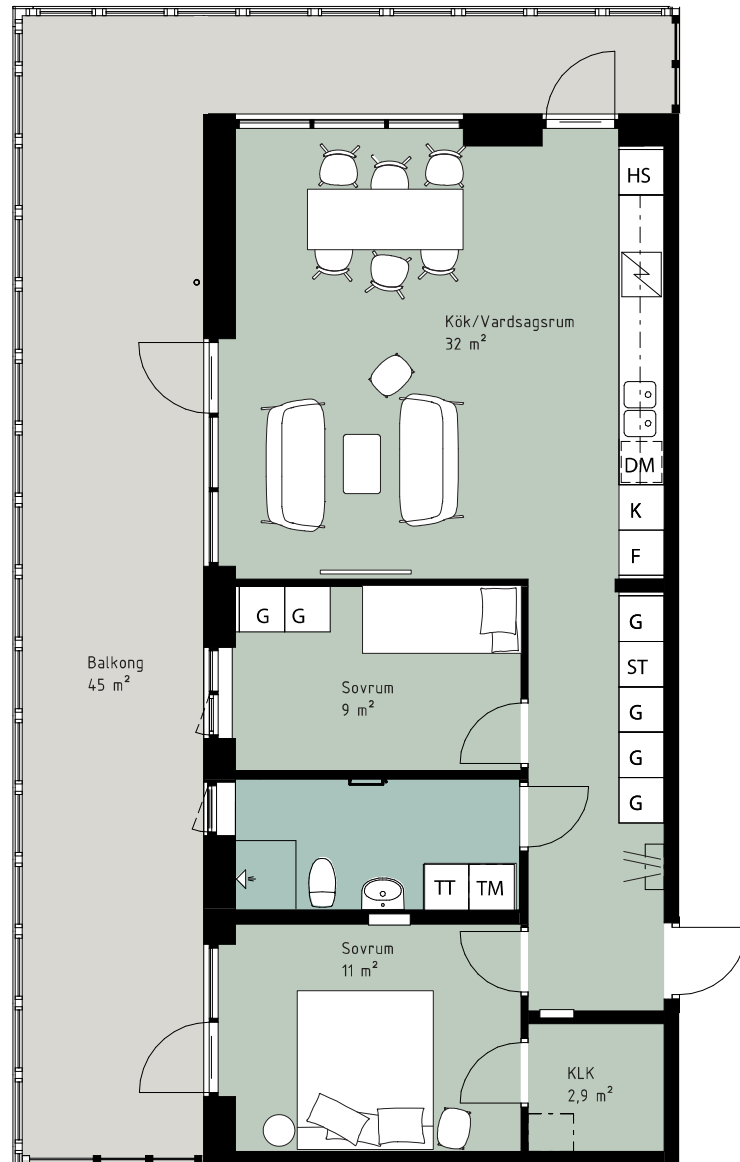

SPISHÄLL/UGN

PLATS FÖR HATTHYLLA

TILLVAL DÖRR

TILLVAL VÄGG

TILLVAL KÖKSBÄNK

RUMSHÖJD 5,0m I VARDAGSRUM,  
2,45m PÅ LOFT, 2,25m I BADRUM

**Kjellander Sjöberg**

0 5 m

RUMSHÖJD 5,0m I VARDAGSRUM,  
2,25m PÅ LOFT, 2,45m I SOVRUM/BADRUM

**Kjellander Sjöberg**

**WE**  
CONSTRUCTION

Beddingestrand Ängshusen

Lägenhet 7-1005 2 rok - 55 m<sup>2</sup>

Lägenheten har tillgång till 1 kvm förvaring i externt förråd.

RUMSHÖJD 5,0m I VARDAGSRUM,  
2,45m PÅ LOFT, 2,25m I BADRUM

**Kjellander Sjöberg**

0 5 m

SKALA 1:100

G GARDEROB  
ST STÄDSKÅP  
K KYL  
F FRYS  
K/F KYL/FRYS  
DM DISKMASKIN  
TM TVÄTTMASKIN  
TT TORKTUMLARE  
KM KOMBIMASKIN

SPISHÄLL/UGN

PLATS FÖR HATTHYLLA

TILLVAL DÖRR

TILLVAL VÄGG

TILLVAL KÖKSÖBANK

RUMSHÖJD 2,58m

**Kjellander Sjöberg**

0 5 m