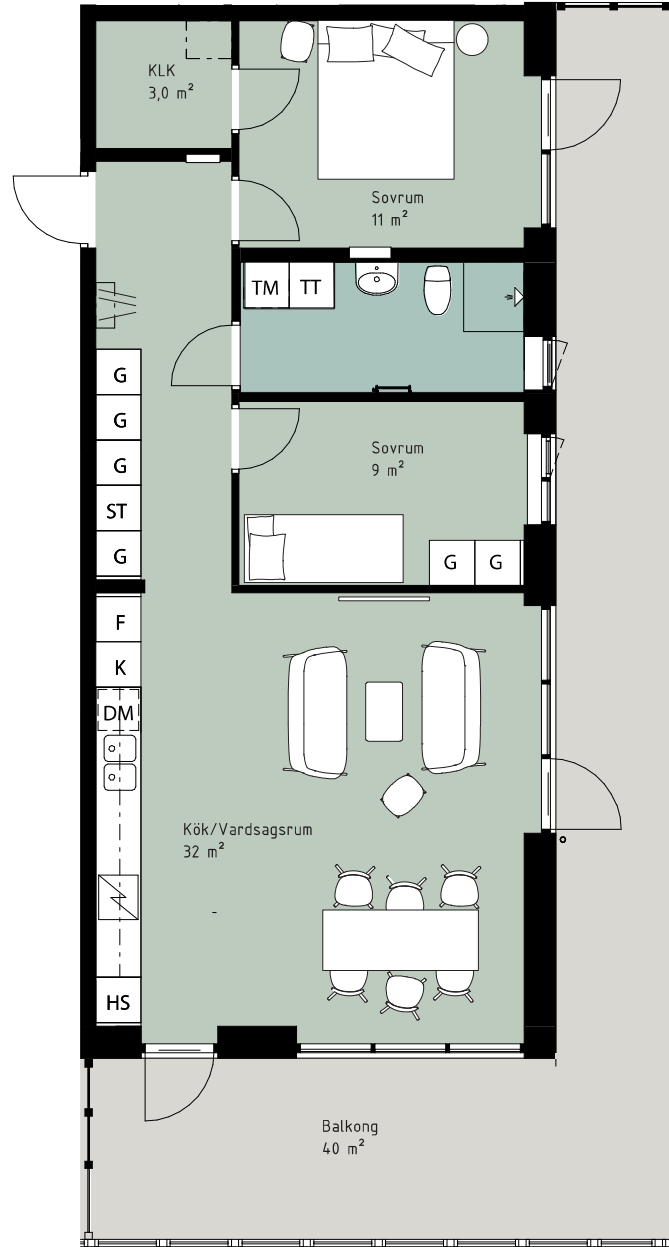

RUMSHÖJD 2,58m

**Kjellander Sjöberg**

0 5 m

SKALA 1:100

G GARDEROB  
ST STÄDSKÅP  
K KYL  
F FRYS  
K/F KYL/FRYS  
DM DISKMASKIN  
TM TVÄTTMASKIN  
TT TORKTUMLARE  
KM KOMBIMASKIN

SPISHÄLL/UGN

PLATS FÖR HATTHYLLA

TILLVAL DÖRR

TILLVAL VÄGG

TILLVAL KÖKSÖBANK

RUMSHÖJD 2,58m

**Kjellander Sjöberg**

0 5 m

SKALA 1:100

RUMSHÖJD 2,58m