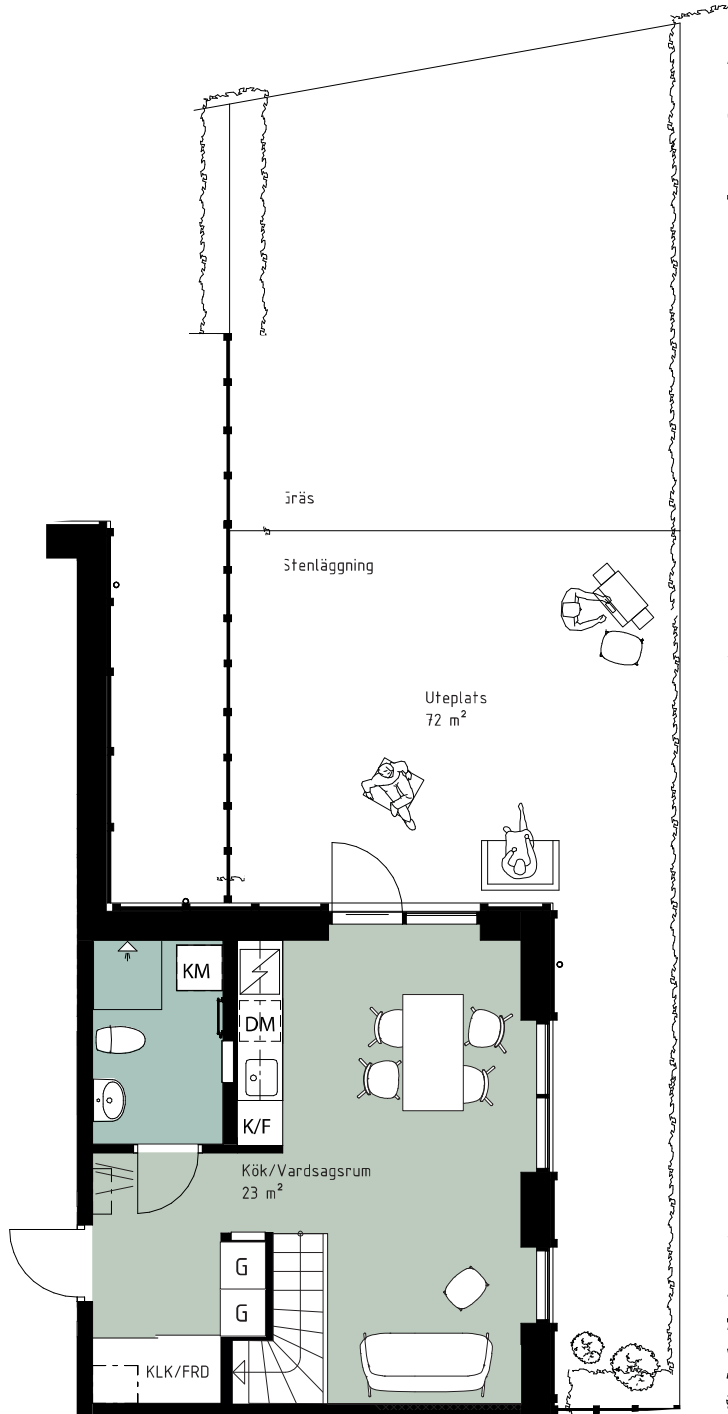

SPISHÄLL/UGN

PLATS FÖR HATTHYLLA

TILLVAL DÖRR

TILLVAL VÄGG

TILLVAL KÖKSÖBÄNK

RUMSHÖJD 5,0m I VARDAGSRUM,  
2,25m PÅ LOFT, 2,45m I SOVRUM/BADRU

**Kjellander Sjöberg**

Lägenheten har tillgång till 1 kvm förvaring i externt förråd.

0 5 m

SKALA 1:100

G GARDEROB  
ST STÄDSKÅP  
K KYL  
F FRYS  
K/F KYL/FRYS  
DM DISKMASKIN  
TM TVÄTTMASKIN  
TT TORKTUMLARE  
KM KOMBIMASKIN

SPISHÄLL/UGN

PLATS FÖR HATTHYLLA

TILLVAL DÖRR

TILLVAL VÄGG

TILLVAL KÖKS BÄNK

RUMSHÖJD 5,0m I VARDAGSRUM,  
2,45m PÅ LOFT, 2,25m I BADRUM

**Kjellander Sjöberg**

0 5 m

SKALA 1:100

G GARDEROB  
ST STÅDSKÅP  
K KYL  
F FRYS  
K/F KYL/FRYS  
DM DISKMASKIN  
TM TVÄTTMASKIN  
TT TORKTUMLARE  
KM KOMBIMASKIN

SPISHÄLL/UGN

PLATS FÖR HATTHYLLA

TILLVAL DÖRR

TILLVAL VÄGG

TILLVAL KÖKSBÄNK

RUMSHÖJD 5,0m I VARDAGSRUM,  
2,45m PÅ LOFT, 2,25m I BADRUM

**Kjellander Sjöberg**

0 5 m