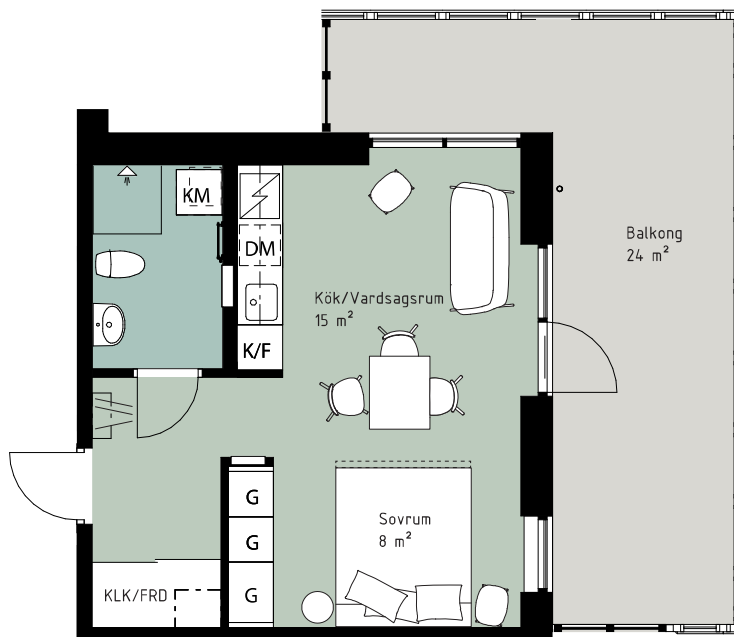

RUMSHÖJD 5,0m I VARDAGSRUM,  
2,45m PÅ LOFT, 2,25m I BADRUM

**Kjellander Sjöberg**

0 5 m

SKALA 1:100

G GARDEROB  
ST STÄDSKÅP  
K KYL  
F FRYS  
K/F KYL/FRYS  
DM DISKMASKIN  
TM TVÄTTMASKIN  
TT TORKTUMLARE  
KM KOMBIMASKIN

SPISHÄLL/UGN

PLATS FÖR HATTHYLLA

TILLVAL DÖRR

TILLVAL VÄGG

TILLVAL KÖKSÖBANK

RUMSHÖJD 2,58m

**Kjellander Sjöberg**

0 5 m

RUMSHÖJD 2,58m

**Kjellander Sjöberg**

0 5 m

SKALA 1:100

G GARDEROB  
ST STÄDSKÅP  
K KYL  
F FRYS  
K/F KYL/FRYS  
DM DISKMASKIN  
TM TVÄTTMASKIN  
TT TORKTUMLARE  
KM KOMBIMASKIN

SPISHÄLL/UGN

PLATS FÖR HATTHYLLA

TILLVAL DÖRR

TILLVAL VÄGG

TILLVAL KÖKSÖBANK

RUMSHÖJD 2,58m

**Kjellander Sjöberg**

0 5 m

SKALA 1:100

RUMSHÖJD 2,58m