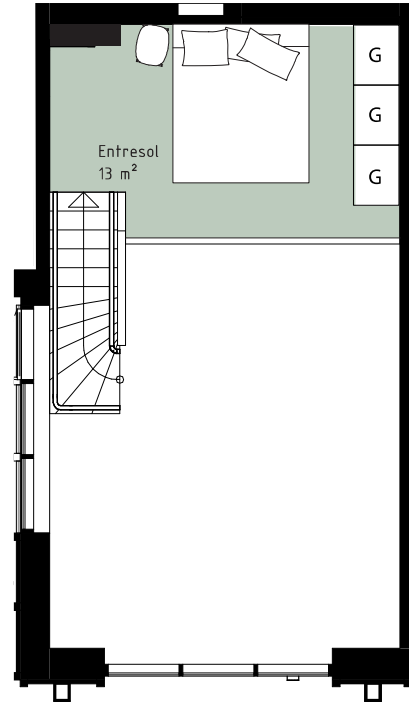

RUMSHÖJD 5,0m I VARDAGSRUM,  
2,25m PÅ LOFT, 2,45m I SOVRUM/BADRUM

**Kjellander Sjöberg**

**WE**  
CONSTRUCTION

Beddingestrand Ängshusen

Lägenhet 7-1005 2 rok - 55 m<sup>2</sup>

Lägenheten har tillgång till 1 kvm förvaring i externt förråd.