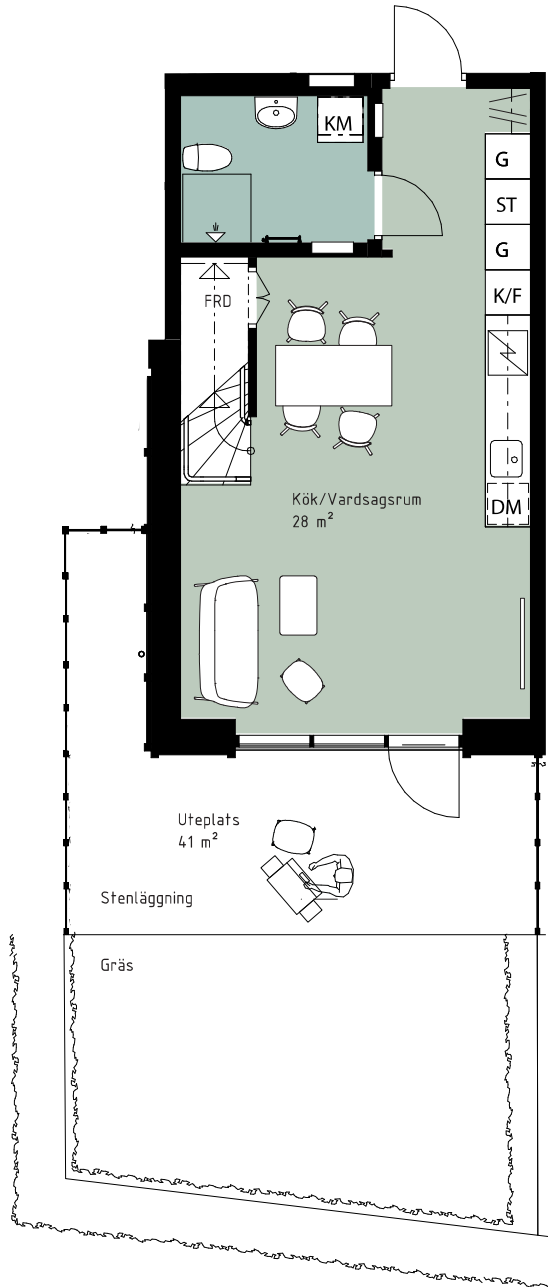

SPISHÄLL/UGN

PLATS FÖR HATTHYLLA

TILLVAL DÖRR

TILLVAL VÄGG

TILLVAL KÖKSBÄNK

RUMSHÖJD 5,0m I VARDAGSRUM,  
2,45m PÅ LOFT, 2,25m I BADRUM

**Kjellander Sjöberg**

0 5 m

RUMSHÖJD 5,0m I VARDAGSRUM,  
2,25m PÅ LOFT, 2,45m I SOVRUM/BADRUM

**Kjellander Sjöberg**

**WE**  
CONSTRUCTION

Beddingestrand Ängshusen

Lägenhet 7-1005 2 rok - 55 m<sup>2</sup>

Lägenheten har tillgång till 1 kvm förvaring i externt förråd.

0 5 m

SKALA 1:100

G GARDEROB  
ST STÄDSKÅP  
K KYL  
F FRYS  
K/F KYL/FRYS  
DM DISKMASKIN  
TM TVÄTTMASKIN  
TT TORKTUMLARE  
KM KOMBIMASKIN

SPISHÄLL/UGN

PLATS FÖR HATTHYLLA

TILLVAL DÖRR

TILLVAL VÄGG

TILLVAL KÖKSÖBANK

RUMSHÖJD 5,0m I VARDAGSRUM,  
2,45m PÅ LOFT, 2,25m I BADRUM

**Kjellander Sjöberg**

0 5 m

SKALA 1:100

G GARDEROB  
ST STÄDSKÅP  
K KYL  
F FRYS  
K/F KYL/FRYS  
DM DISKMASKIN  
TM TVÄTTMASKIN  
TT TORKTUMLARE  
KM KOMBIMASKIN