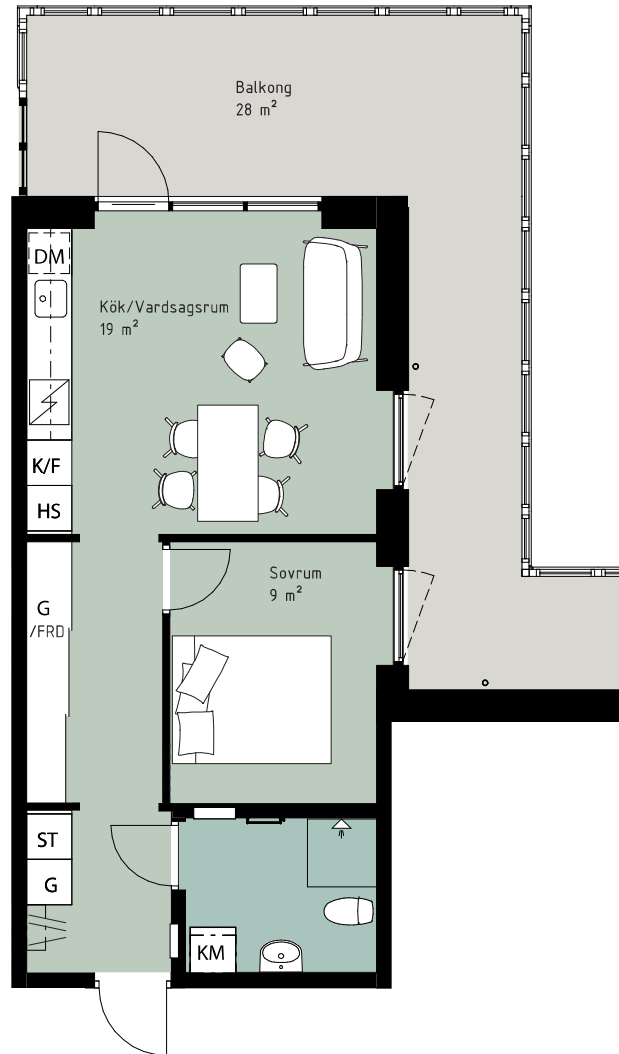

RUMSHÖJD 5,0m I VARDAGSRUM,  
2,45m PÅ LOFT, 2,25m I BADRUM

**Kjellander Sjöberg**

0 5 m

SKALA 1:100

G GARDEROB  
ST STÄDSKÅP  
K KYL  
F FRYS  
K/F KYL/FRYS  
DM DISKMASKIN  
TM TVÄTTMASKIN  
TT TORKTUMLARE  
KM KOMBIMASKIN

SPISHÄLL/UGN

PLATS FÖR HATTHYLLA

TILLVAL DÖRR

TILLVAL VÄGG

TILLVAL KÖKSÖBANK

RUMSHÖJD 2,58m

**Kjellander Sjöberg**

0 5 m

SKALA 1:100

G GARDEROB  
ST STÄDSKÅP  
K KYL  
F FRYS  
K/F KYL/FRYS  
DM DISKMASKIN  
TM TVÄTTMASKIN  
TT TORKTUMMLARE  
KM KOMBIMASKIN

SPISHÄLL/UGN

PLATS FÖR HATTHYLLA

TILLVAL DÖRR

TILLVAL VÄGG

TILLVAL KÖKSBÄNK

RUMSHÖJD 2,58m

**Kjellander Sjöberg**

0 5 m

SKALA 1:100

G GARDEROB  
ST STÄDSKÅP  
K KYL  
F FRYS  
K/F KYL/FRYS  
DM DISKMASKIN  
TM TVÄTTMASKIN  
TT TORKTUMLARE  
KM KOMBIMASKIN

SPISHÄLL/UGN

PLATS FÖR HATTHYLLA