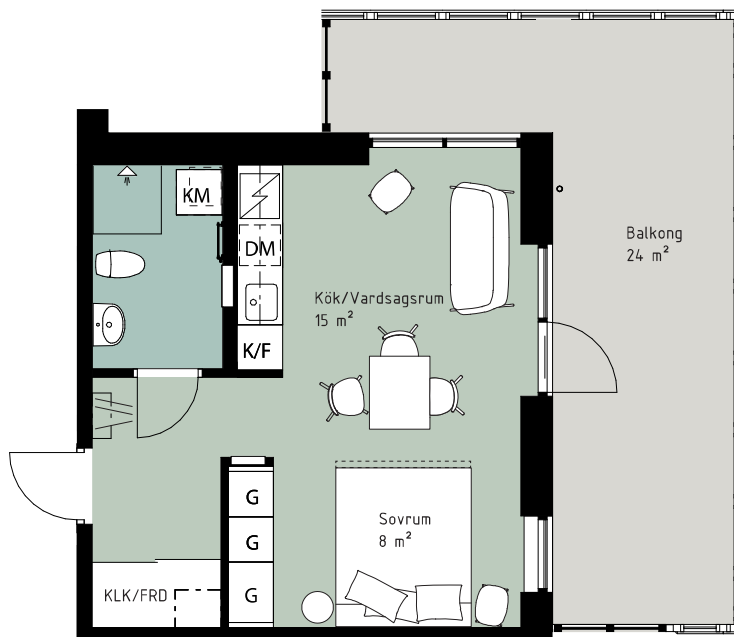

SPISHÄLL/UGN

PLATS FÖR HATTHYLLA

TILLVAL DÖRR

TILLVAL VÄGG

TILLVAL KÖKSBÄNK

RUMSHÖJD 5,0m I VARDAGSRUM,  
2,45m PÅ LOFT, 2,25m I BADRUM

**Kjellander Sjöberg**

0 5 m

SPISHÄLL/UGN

PLATS FÖR HATTHYLLA

TILLVAL DÖRR

TILLVAL VÄGG

TILLVAL KÖKSBÄNK

RUMSHÖJD 2,58m

**Kjellander Sjöberg**

0 5 m

SKALA 1:100

G GARDEROB  
ST STÄDSKÅP  
K KYL  
F FRYS  
K/F KYL/FRYS  
DM DISKMASKIN  
TM TVÄTTMASKIN  
TT TORKTUMLARE  
KM KOMBIMASKIN

SPISHÄLL/UGN

PLATS FÖR HATTHYLLA

TILLVAL DÖRR

TILLVAL VÄGG

TILLVAL KÖKSBÄNK

RUMSHÖJD 2,58m

**Kjellander Sjöberg**

0 5 m

SKALA 1:100

G GARDEROB  
ST STÄDSKÅP  
K KYL  
F FRYS  
K/F KYL/FRYS  
DM DISKMASKIN  
TM TVÄTTMASKIN  
TT TORKTUMLARE  
KM KOMBIMASKIN

SPISHÄLL/UGN

PLATS FÖR HATTHYLLA