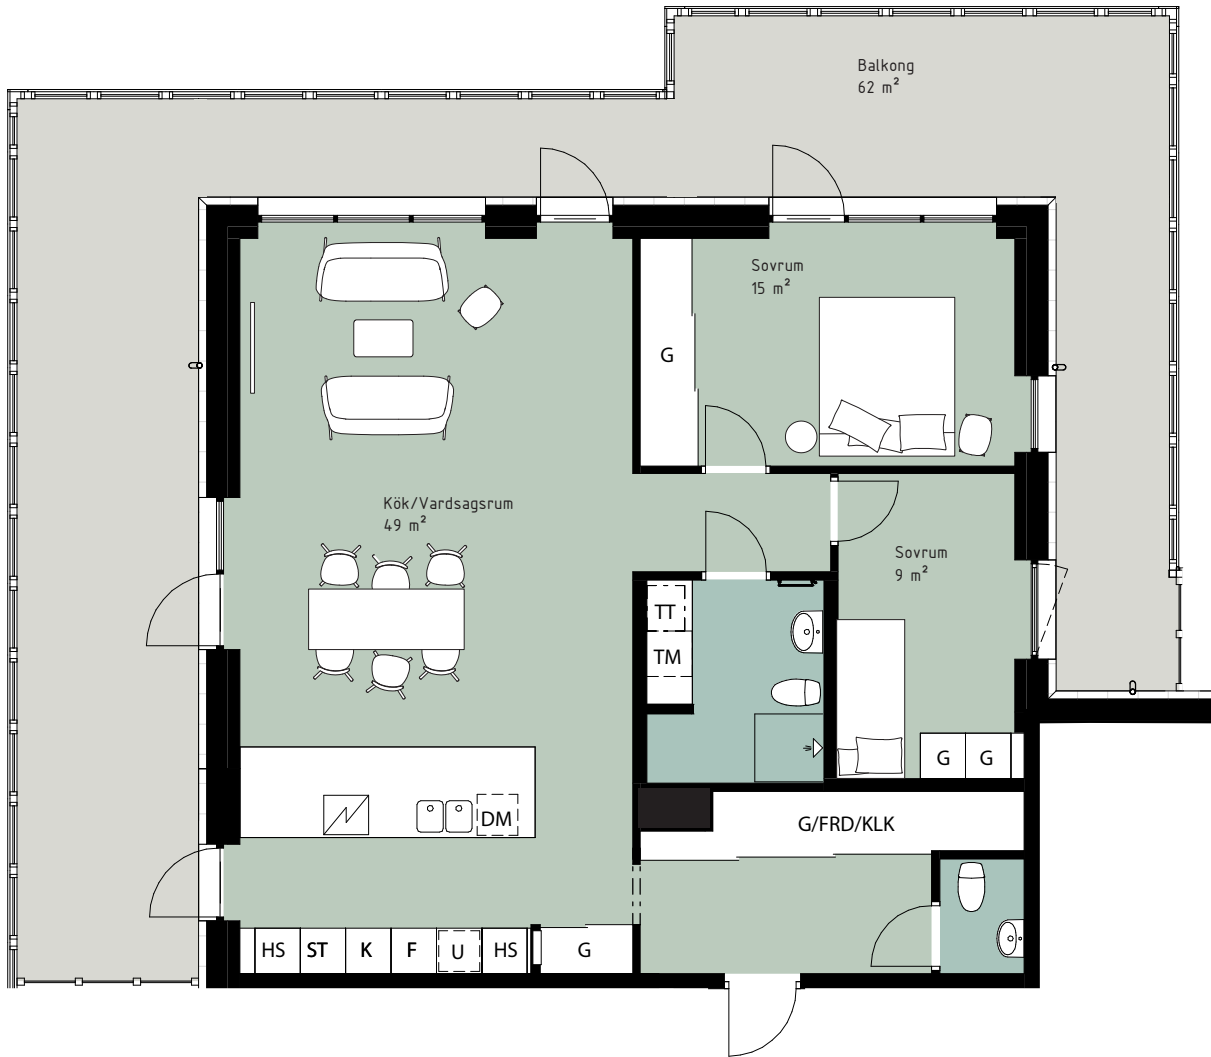

RUMSHÖJD 2,58m

**Kjellander Sjöberg**

0 5 m

SKALA 1:100

G GARDEROB  
ST STÄDSKÅP  
K KYL  
F FRYS  
K/F KYL/FRYS  
DM DISKMASKIN  
TM TVÄTTMASKIN  
TT TORKTUMLARE  
KM KOMBIMASKIN

SPISHÄLL/UGN

PLATS FÖR HATTHYLLA

TILLVAL DÖRR

TILLVAL VÄGG

TILLVAL KÖKSBÄNK

RUMSHÖJD 2,58m

**Kjellander Sjöberg**

0 5 m

SKALA 1:100

G GARDEROB  
ST STÄDSKÅP  
K KYL  
F FRYS  
K/F KYL/FRYS  
DM DISKMASKIN  
TM TVÄTTMASKIN  
TT TORKTUMLARE  
KM KOMBIMASKIN

SPISHÄLL/UGN

PLATS FÖR HATTHYLLA

TILLVAL DÖRR

TILLVAL VÄGG

TILLVAL KÖKSÖBANK

RUMSHÖJD 2,8m

**Kjellander Sjöberg**

0 5 m