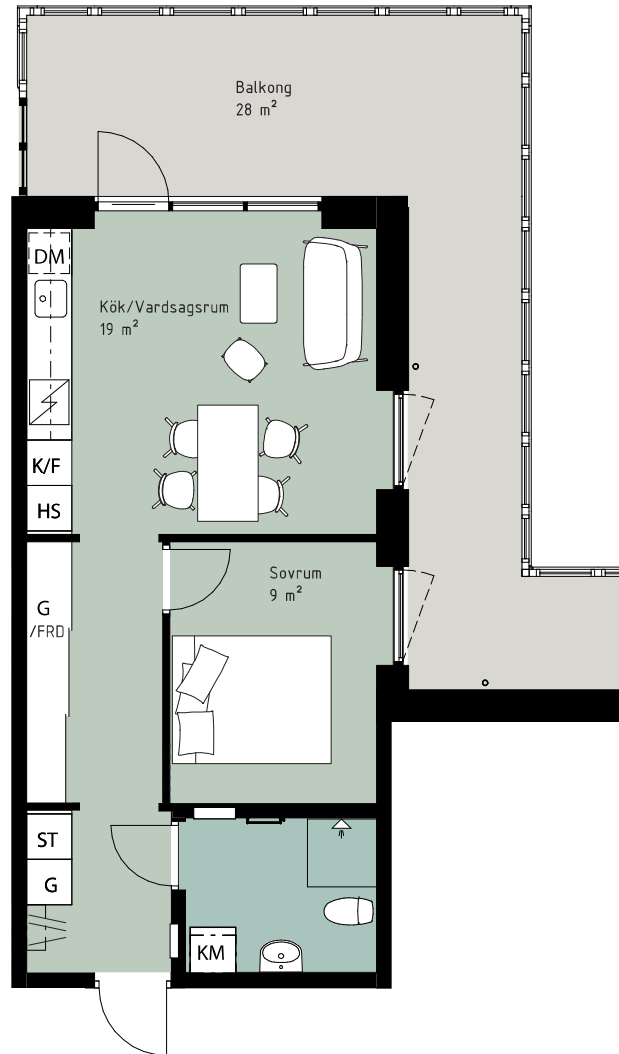

TILLVAL DÖRR

TILLVAL VÄGG

TILLVAL KÖKSBÄNK

RUMSHÖJD 2,58m

**Kjellander Sjöberg**

0 5 m

SKALA 1:100

G GARDEROB  
ST STÅDSKÅP  
K KYL  
F FRYS  
K/F KYL/FRYS  
DM DISKMASKIN  
TM TVÄTTMASKIN  
TT TORKTUMLARE  
KM KOMBIMASKIN

SPISHÄLL/UGN

PLATS FÖR HATTHYLLA

TILLVAL DÖRR

TILLVAL VÄGG

TILLVAL KÖKSBÄNK

RUMSHÖJD 2,58m

**Kjellander Sjöberg**

0 5 m