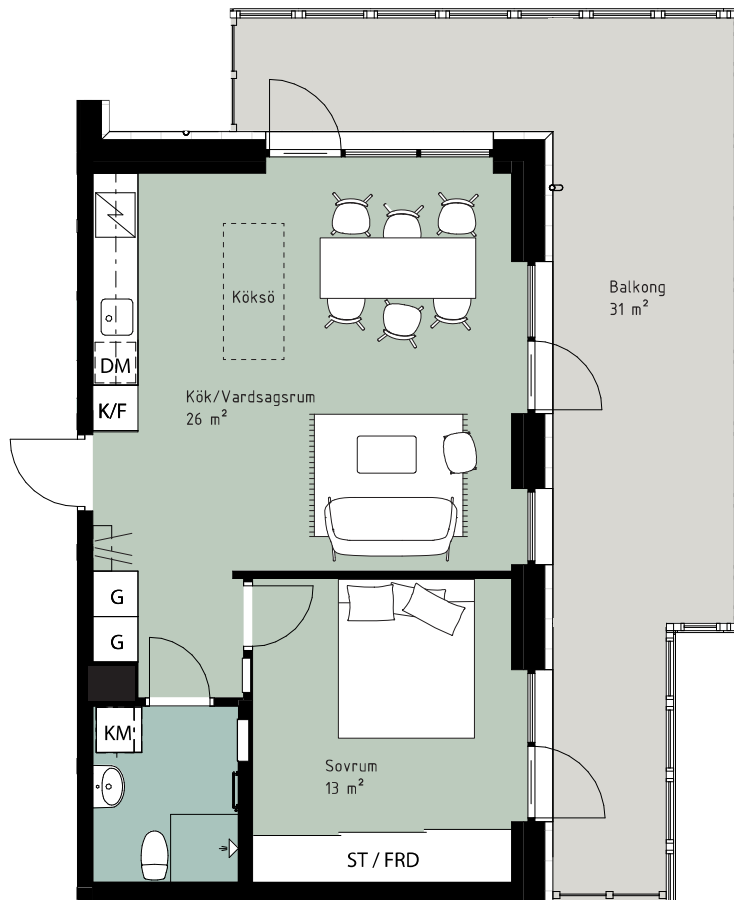

SPISHÄLL/UGN

PLATS FÖR HATTHYLLA

TILLVAL DÖRR

TILLVAL VÄGG

TILLVAL KÖKSBÄNK

RUMSHÖJD 5,0m I VARDAGSRUM,  
2,45m PÅ LOFT, 2,25m I BADRUM

**Kjellander Sjöberg**

0 5 m

TILLVAL DÖRR

TILLVAL VÄGG

TILLVAL KÖKSBÄNK

RUMSHÖJD 2,58m

**Kjellander Sjöberg**

0 5 m

SKALA 1:100

G GARDEROB  
ST STÄDSKÅP  
K KYL  
F FRYS  
K/F KYL/FRYS  
DM DISKMASKIN  
TM TVÄTTMASKIN  
TT TORKTUMLARE  
KM KOMBIMASKIN

SPISHÄLL/UGN

PLATS FÖR HATTHYLLA

TILLVAL DÖRR

TILLVAL VÄGG

TILLVAL KÖKSÖBANK

RUMSHÖJD 2,8m

**Kjellander Sjöberg**

0 5 m