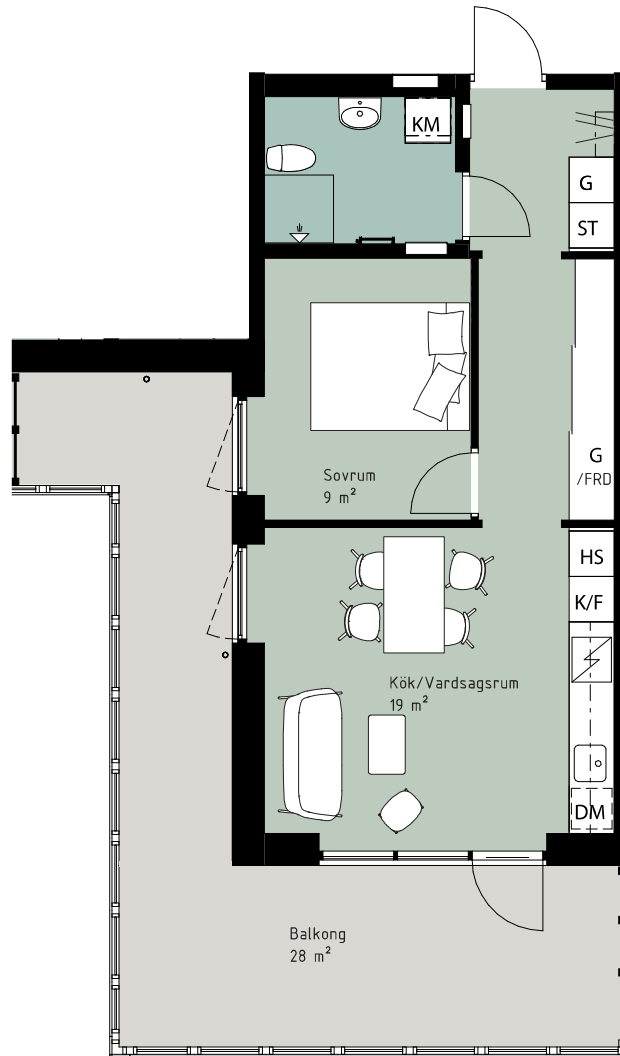

TILLVAL DÖRR

TILLVAL VÄGG

TILLVAL KÖKSÖBANK

RUMSHÖJD 2,58m

**Kjellander Sjöberg**

0 5 m

SKALA 1:100

G GARDEROB  
ST STÄDSKÅP  
K KYL  
F FRYS  
K/F KYL/FRYS  
DM DISKMASKIN  
TM TVÄTTMASKIN  
TT TORKTUMLARE  
KM KOMBIMASKIN

SPISHÄLL/UGN

PLATS FÖR HATTHYLLA

TILLVAL DÖRR

TILLVAL VÄGG

TILLVAL KÖKSÄNKA

RUMSHÖJD 2,58m

**Kjellander Sjöberg**

0 5 m