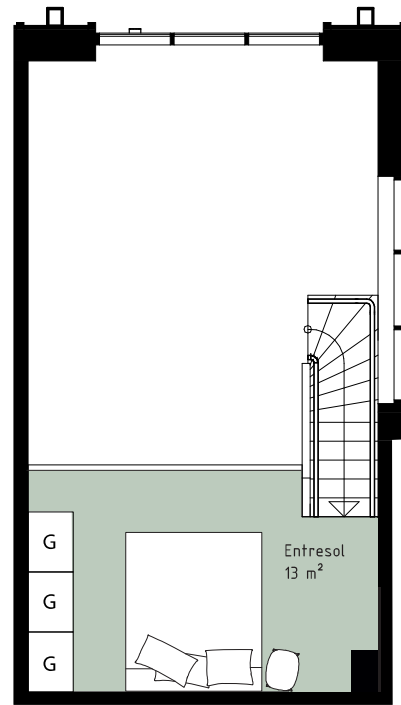

SPISHÄLL/UGN

PLATS FÖR HATTHYLLA

TILLVAL DÖRR

TILLVAL VÄGG

TILLVAL KÖKSÖBÄNK

RUMSHÖJD 5,0m I VARDAGSRUM,  
2,25m PÅ LOFT, 2,45m I SOVRUM/BADRU

**Kjellander Sjöberg**

Lägenheten har tillgång till 1 kvm förvaring i externt förråd.