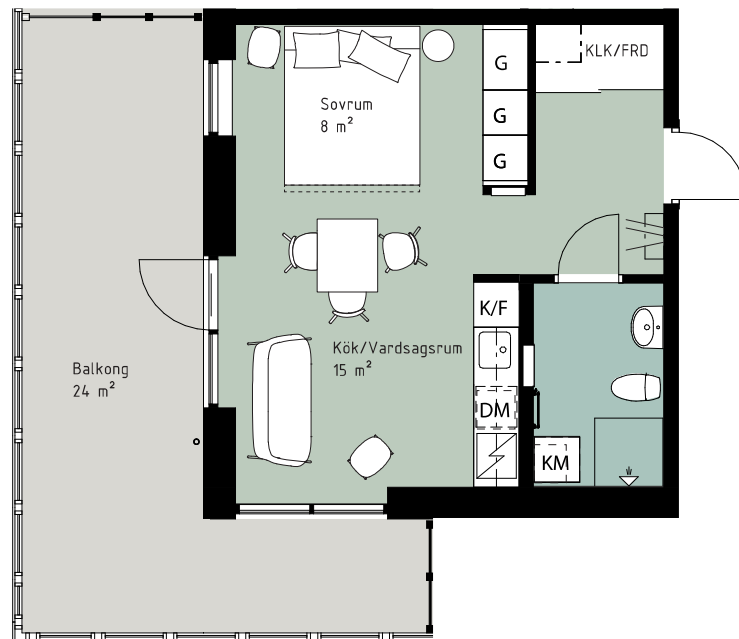

SPISHÄLL/UGN

PLATS FÖR HATTHYLLA

TILLVAL DÖRR

TILLVAL VÄGG

TILLVAL KÖKSBÄNK

RUMSHÖJD 5,0m I VARDAGSRUM,  
2,45m PÅ LOFT, 2,25m I BADRUM

**Kjellander Sjöberg**

0 5 m

SPISHÄLL/UGN

PLATS FÖR HATTHYLLA

TILLVAL DÖRR

TILLVAL VÄGG

TILLVAL KÖKSÄNKA

RUMSHÖJD 2,58m

**Kjellander Sjöberg**

0 5 m

SKALA 1:100

G GARDEROB  
ST STÄDSKÅP  
K KYL  
F FRYS  
K/F KYL/FRYS  
DM DISKMASKIN  
TM TVÄTTMASKIN  
TT TORKTUMLARE  
KM KOMBIMASKIN

SPISHÄLL/UGN

PLATS FÖR HATTHYLLA

TILLVAL DÖRR

TILLVAL VÄGG

TILLVAL KÖKSBÄNK

RUMSHÖJD 2,58m

**Kjellander Sjöberg**

0 5 m

SKALA 1:100

G GARDEROB  
ST STÄDSKÅP  
K KYL  
F FRYS  
K/F KYL/FRYS  
DM DISKMASKIN  
TM TVÄTTMASKIN  
TT TORKTUMLARE  
KM KOMBIMASKIN

SPISHÄLL/UGN

PLATS FÖR HATTHYLLA