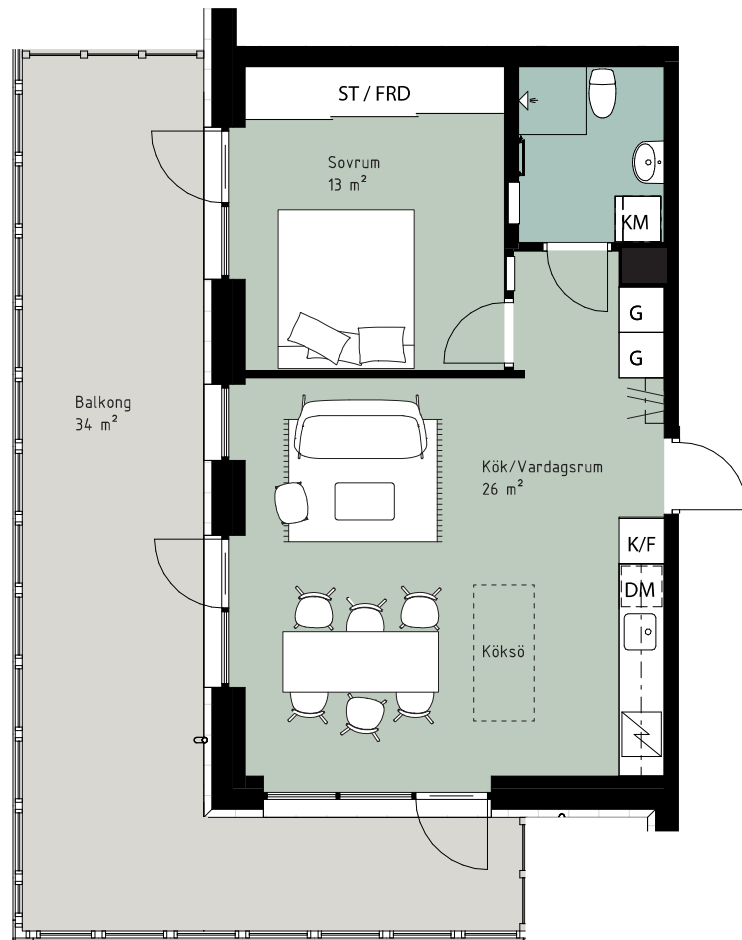

SPISHÄLL/UGN

PLATS FÖR HATTHYLLA

TILLVAL DÖRR

TILLVAL VÄGG

TILLVAL KÖKSBÄNK

RUMSHÖJD 5,0m I VARDAGSRUM,  
2,45m PÅ LOFT, 2,25m I BADRUM

**Kjellander Sjöberg**

0 5 m

RUMSHÖJD 2,8m

**Kjellander Sjöberg**

0 5 m

SKALA 1:100

G GARDEROB  
ST STÄDSKÅP  
K KYL  
F FRYS  
K/F KYL/FRYS  
DM DISKMASKIN  
TM TVÄTTMASKIN  
TT TORKTUMLARE  
KM KOMBIMASKIN

SPISHÄLL/UGN

PLATS FÖR HATTHYLLA

TILLVAL DÖRR

TILLVAL VÄGG

TILLVAL KÖKS BÄNK

RUMSHÖJD 2,8m

**Kjellander Sjöberg**

0 5 m

SKALA 1:100

G GARDEROB  
ST STÄDSKÅP  
K KYL  
F FRYS  
K/F KYL/FRYS  
DM DISKMASKIN  
TM TVÄTTMASKIN  
TT TORKTUMLARE  
KM KOMBIMASKIN

SPISHÄLL/UGN

PLATS FÖR HATTHYLLA

TILLVAL DÖRR

TILLVAL VÄGG

TILLVAL KÖKS BÄNK

RUMSHÖJD 2,8m

**Kjellander Sjöberg**