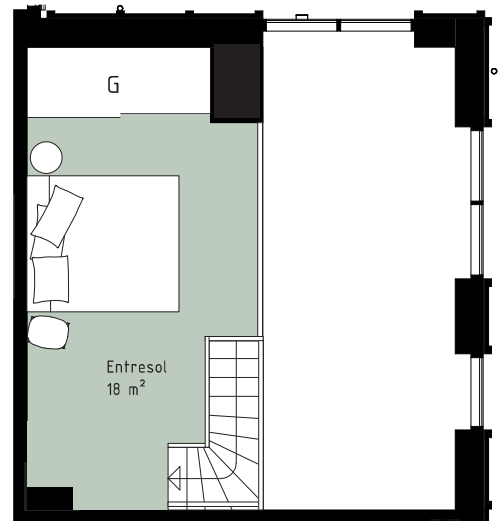

SPISHÄLL/UGN

PLATS FÖR HATTHYLLA

TILLVAL DÖRR

TILLVAL VÄGG

TILLVAL KÖKSÖBÄNK

RUMSHÖJD 5,0m I VARDAGSRUM,  
2,25m PÅ LOFT, 2,45m I SOVRUM/BADRU

**Kjellander Sjöberg**

Lägenheten har tillgång till 1 kvm förvaring i externt förråd.

RUMSHÖJD 5,0m I VARDAGSRUM,  
2,45m PÅ LOFT, 2,25m I BADRUM

**Kjellander Sjöberg**

0 5 m

SKALA 1:100

G GARDEROB  
ST STÅDSKÅP  
K KYL  
F FRYS  
K/F KYL/FRYS  
DM DISKMASKIN  
TM TVÄTTMASKIN  
TT TORKTUMLARE  
KM KOMBIMASKIN

SPISHÄLL/UGN

PLATS FÖR HATTHYLLA

TILLVAL DÖRR

TILLVAL VÄGG

TILLVAL KÖKSBÄNK

RUMSHÖJD 5,0m I VARDAGSRUM,  
2,45m PÅ LOFT, 2,25m I BADRUM

**Kjellander Sjöberg**

0 5 m