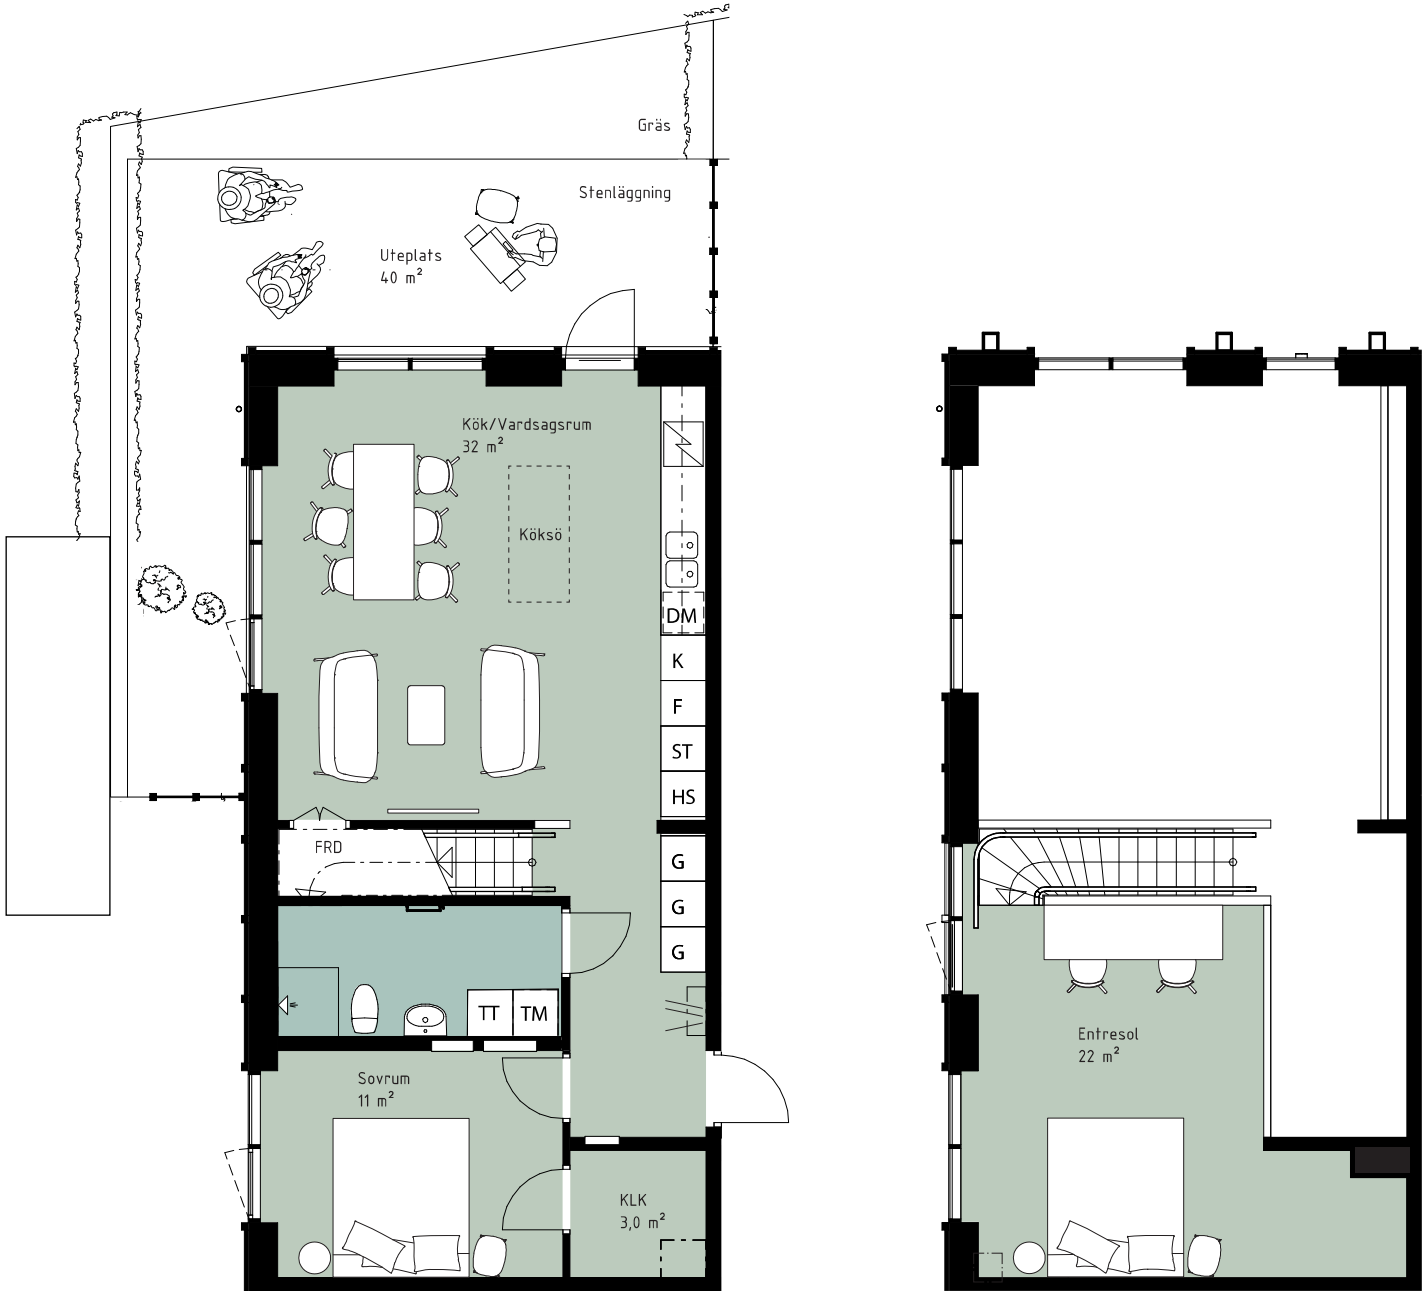

Ängshusen Hus 7 plan 1

Ängshusen Hus 7 plan 2

Ängshusen Hus 7 plan 3

Ängshusen Hus 7 vind

0 5 m

SKALA 1:100

G GARDEROB  
ST STÄDSKÅP  
K KYL  
F FRYS  
K/F KYL/FRYSS  
DM DISKMASKIN  
TM TVÄTTMASKIN  
TT TORKTUMBLARE  
KM KOMBIMASKIN

SPISHÄLL/UGN

PLATS FÖR HATTHYLLA

TILLVAL DÖRR

TILLVAL VÄGG

TILLVAL KÖKSÖBÄNK

RUMSHÖJD 5,0m I VARDAGSRUM,  
2,25m PÅ LOFT, 2,45m I SOVRUM/BADRU

**Kjellander Sjöberg**

Lägenheten har tillgång till 1 kvm förvaring i externt förråd.