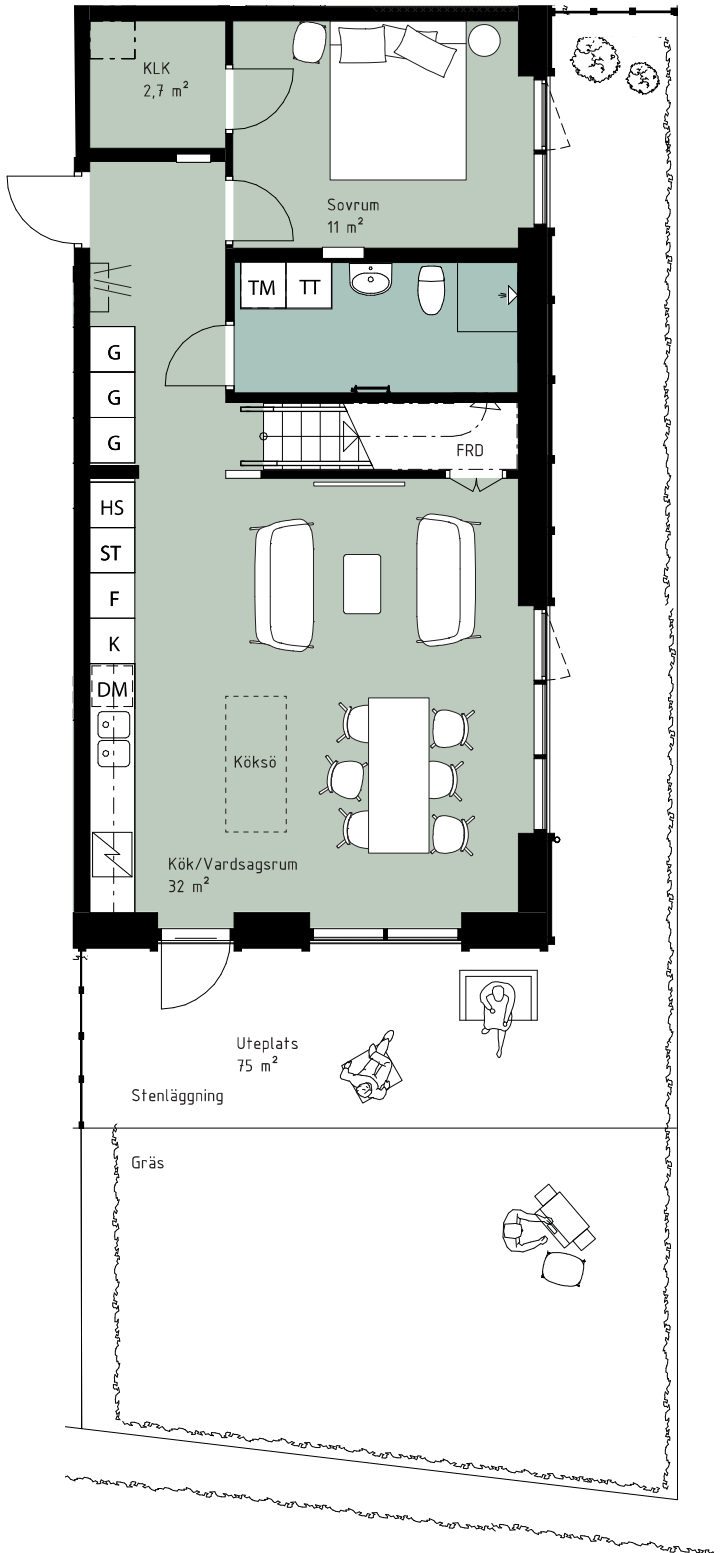

RUMSHÖJD 5,0m I VARDAGSRUM,  
2,45m PÅ LOFT, 2,25m I BADRUM

**Kjellander Sjöberg**

0 5 m

SKALA 1:100

G GARDEROB  
ST STÅDSKÅP  
K KYL  
F FRYS  
K/F KYL/FRYS  
DM DISKMASKIN  
TM TVÄTTMASKIN  
TT TORKTUMLARE  
KM KOMBIMASKIN

SPISHÄLL/UGN

PLATS FÖR HATTHYLLA

TILLVAL DÖRR

TILLVAL VÄGG

TILLVAL KÖKSBÄNK

RUMSHÖJD 5,0m I VARDAGSRUM,  
2,45m PÅ LOFT, 2,25m I BADRUM

**Kjellander Sjöberg**

0 5 m

SKALA 1:100

G GARDEROB  
ST STÄDSKÅP  
K KYL  
F FRYS  
K/F KYL/FRYS  
DM DISKMASKIN  
TM TVÄTTMASKIN  
TT TORKTUMLARE  
KM KOMBIMASKIN

SPISHÄLL/UGN

PLATS FÖR HATTHYLLA

TILLVAL DÖRR

TILLVAL VÄGG

TILLVAL KÖKSBÄNK

RUMSHÖJD 5,0m I VARDAGSRUM,  
2,25m PÅ LOFT, 2,45m I SOVRUM/BADRUM

**Kjellander Sjöberg**

**WE**  
CONSTRUCTION

Beddingestrand Ängshusen

Lägenhet 7-1005 2 rok - 55 m<sup>2</sup>

Lägenheten har tillgång till 1 kvm förvaring i externt förråd.