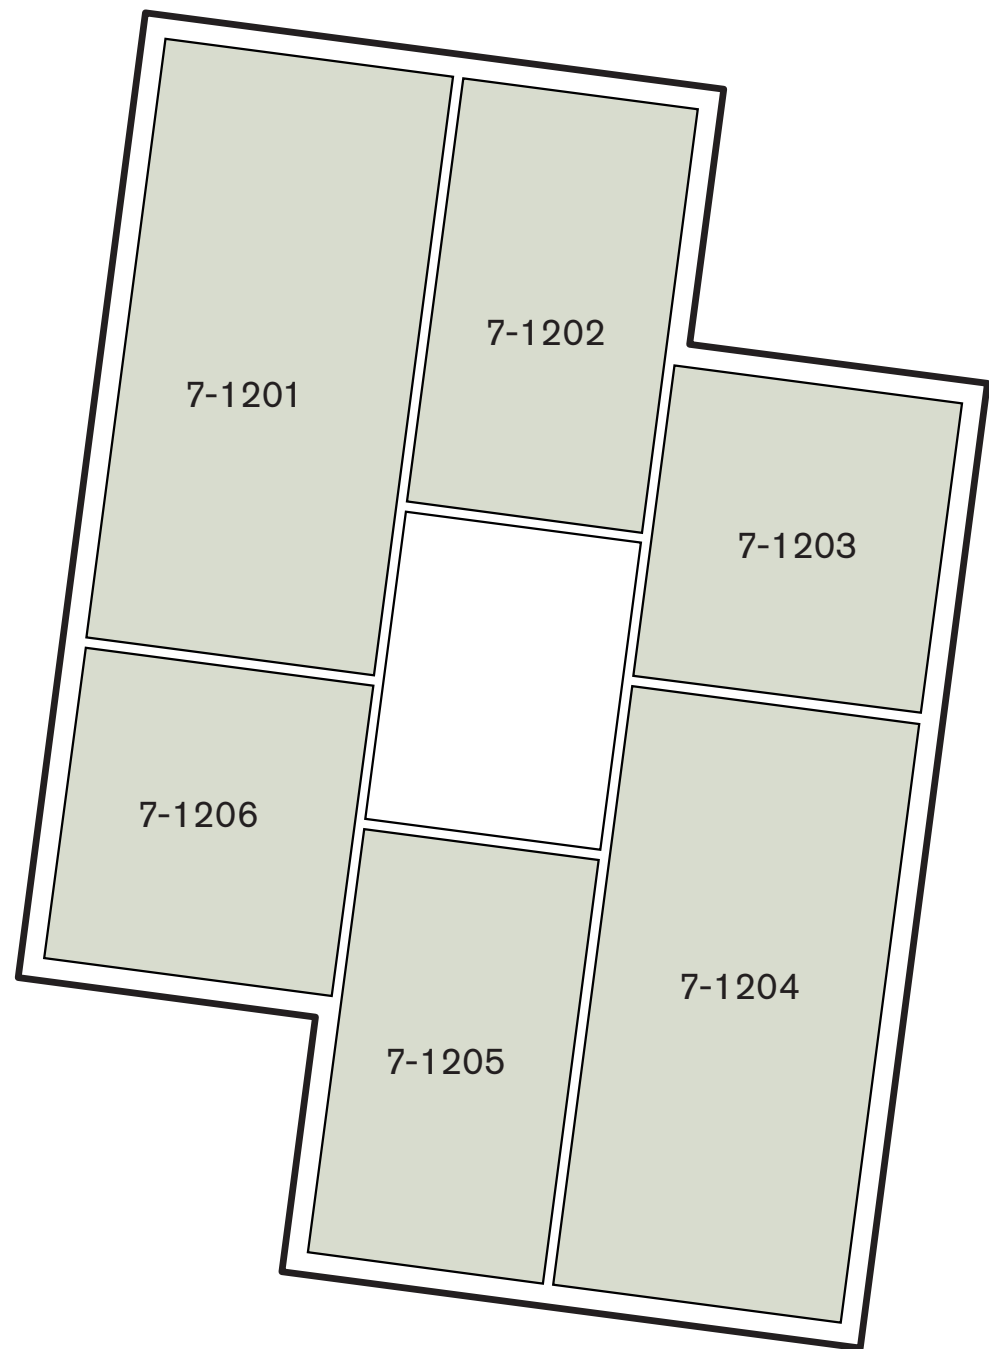

Ängshusen Hus 7 plan 1

Ängshusen Hus 7 plan 2

Ängshusen Hus 7 plan 3

Ängshusen Hus 7 vind

0 5 m

SKALA 1:100

G GARDEROB  
ST STÄDSKÅP  
K KYL  
F FRYS  
K/F KYL/FRYSS  
DM DISKMASKIN  
TM TVÄTTMASKIN  
TT TORKTUMBLARE  
KM KOMBIMASKIN

SPISHÄLL/UGN

PLATS FÖR HATTHYLLA

TILLVAL DÖRR

TILLVAL VÄGG

TILLVAL KÖKSÖBÄNK

RUMSHÖJD 5,0m I VARDAGSRUM,  
2,25m PÅ LOFT, 2,45m I SOVRUM/BADRU

**Kjellander Sjöberg**

Lägenheten har tillgång till 1 kvm förvaring i externt förråd.