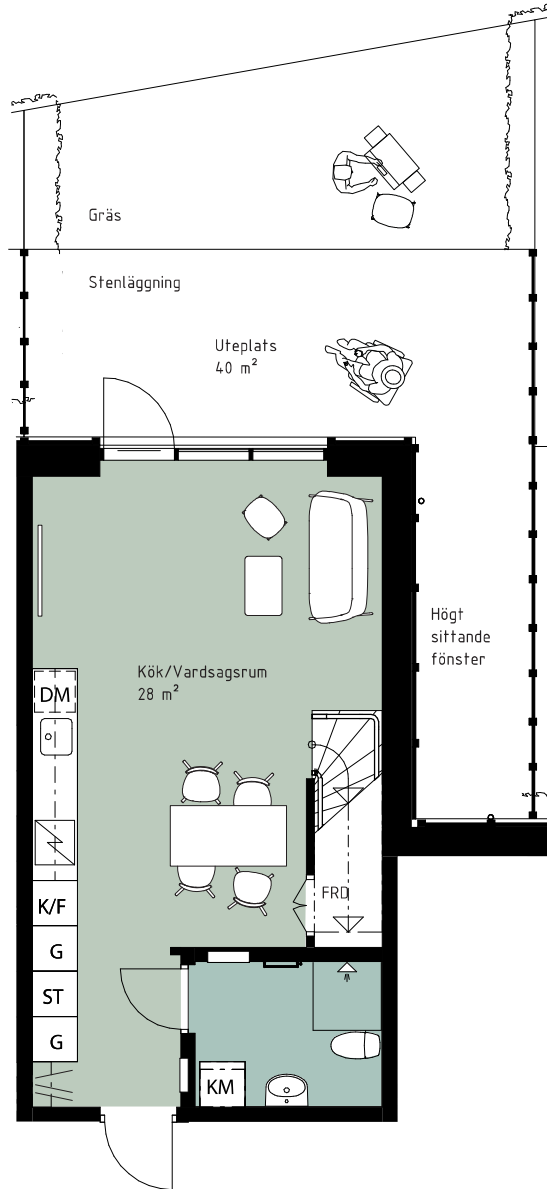

Ängshusen Hus 7 plan 1

Ängshusen Hus 7 plan 2

Ängshusen Hus 7 plan 3

Ängshusen Hus 7 vind

0 5 m

SKALA 1:100

G GARDEROB  
ST STÄDSKÅP  
K KYL  
F FRYS  
K/F KYL/FRYSS  
DM DISKMASKIN  
TM TVÄTTMASKIN  
TT TORKTUMBLARE  
KM KOMBIMASKIN

SPISHÄLL/UGN

PLATS FÖR HATTHYLLA

TILLVAL DÖRR

TILLVAL VÄGG

TILLVAL KÖKSÖBÄNK

RUMSHÖJD 5,0m I VARDAGSRUM,  
2,25m PÅ LOFT, 2,45m I SOVRUM/BADRU

**Kjellander Sjöberg**

Lägenheten har tillgång till 1 kvm förvaring i externt förråd.

0 5 m

SKALA 1:100

G GARDEROB  
ST STÄDSKÅP  
K KYL  
F FRYS  
K/F KYL/FRYS  
DM DISKMASKIN  
TM TVÄTTMASKIN  
TT TORKTUMLARE  
KM KOMBIMASKIN

SPISHÄLL/UGN

PLATS FÖR HATTHYLLA

TILLVAL DÖRR

TILLVAL VÄGG

TILLVAL KÖKS BÄNK

RUMSHÖJD 5,0m I VARDAGSRUM,  
2,45m PÅ LOFT, 2,25m I BADRUM

**Kjellander Sjöberg**

0 5 m

SKALA 1:100

G GARDEROB  
ST STÅDSKÅP  
K KYL  
F FRYS  
K/F KYL/FRYS  
DM DISKMASKIN  
TM TVÄTTMASKIN  
TT TORKTUMLARE  
KM KOMBIMASKIN