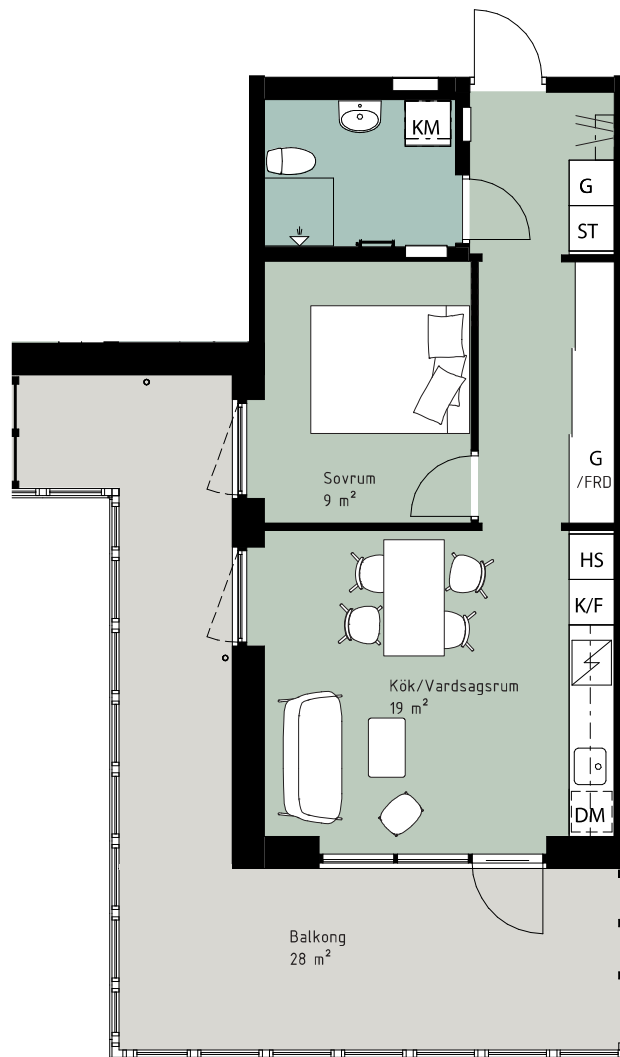

0 5 m

SKALA 1:100

G GARDEROB
ST STÄDSKÅP
K KYL
F FRY
K/F KYL/FRYS
DM DISKMASKIN
TM TVÄTTMASKIN
TT TORKTUMLARE
KM KOMBIMASKIN

SPISHÄLL/UGN

PLATS FÖR HATTHYLLA

TILLVAL DÖRR

TILLVAL VÄGG

TILLVAL KÖKSÖBANK

RUMSHÖJD 2,58m

Kjellander Sjöberg