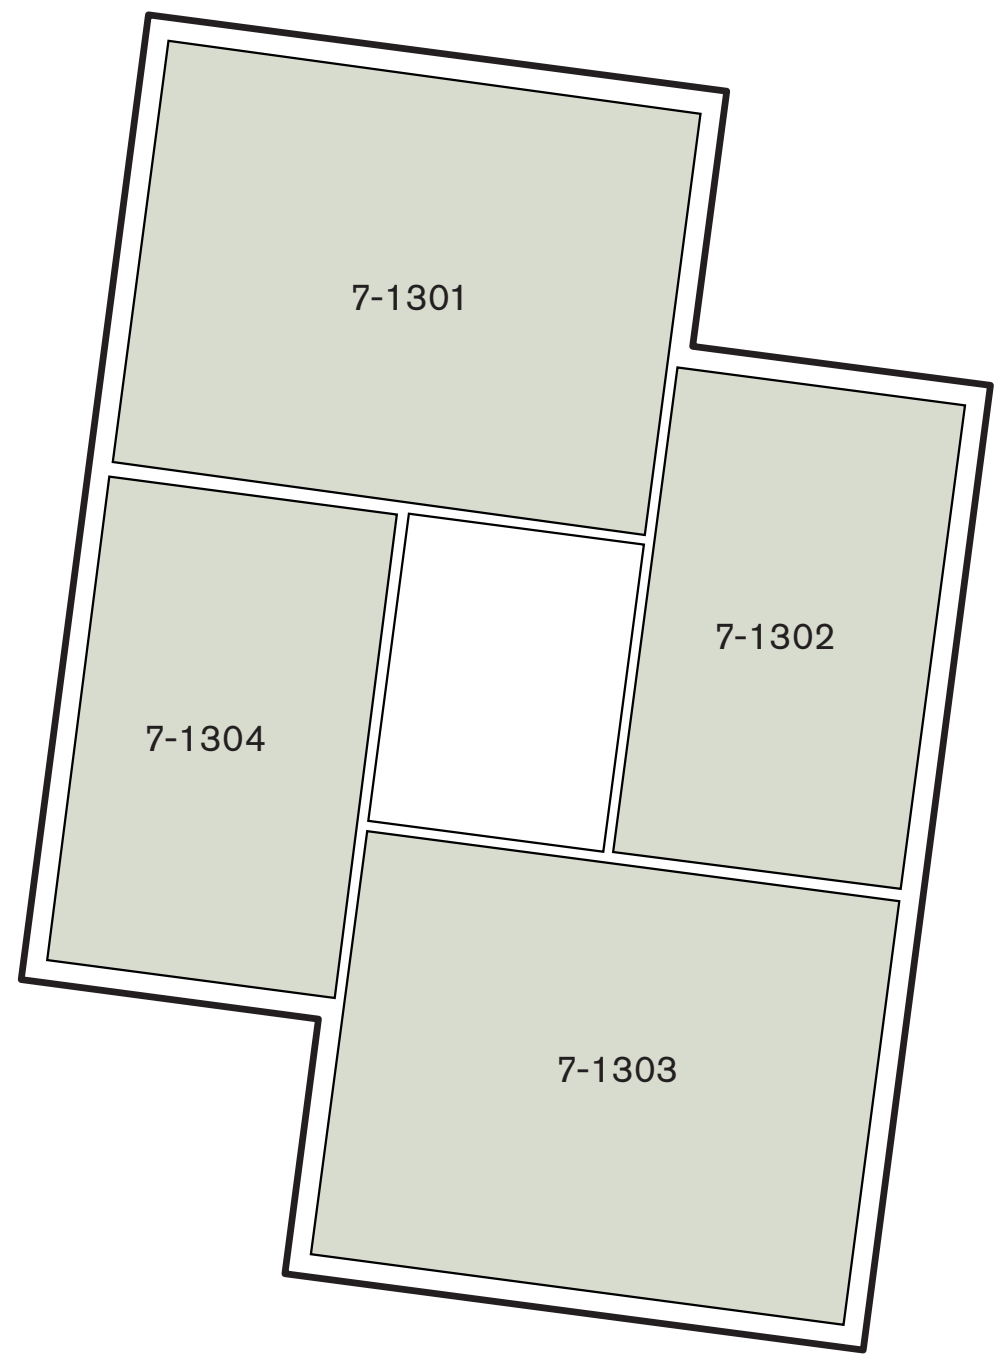

Ängshusen Hus 7 plan 1

Ängshusen Hus 7 plan 2

Ängshusen Hus 7 plan 3

Ängshusen Hus 7 vind

0 5 m

SKALA 1:100

G GARDEROB  
ST STÄDSKÅP  
K KYL  
F FRYS  
K/F KYL/FRYSS  
DM DISKMASKIN  
TM TVÄTTMASKIN  
TT TORKTUMBLARE  
KM KOMBIMASKIN

SPISHÄLL/UGN

PLATS FÖR HATTHYLLA

TILLVAL DÖRR

TILLVAL VÄGG

TILLVAL KÖKSÖBÄNK

RUMSHÖJD 5,0m I VARDAGSRUM,  
2,25m PÅ LOFT, 2,45m I SOVRUM/BADRU

**Kjellander Sjöberg**

Lägenheten har tillgång till 1 kvm förvaring i externt förråd.