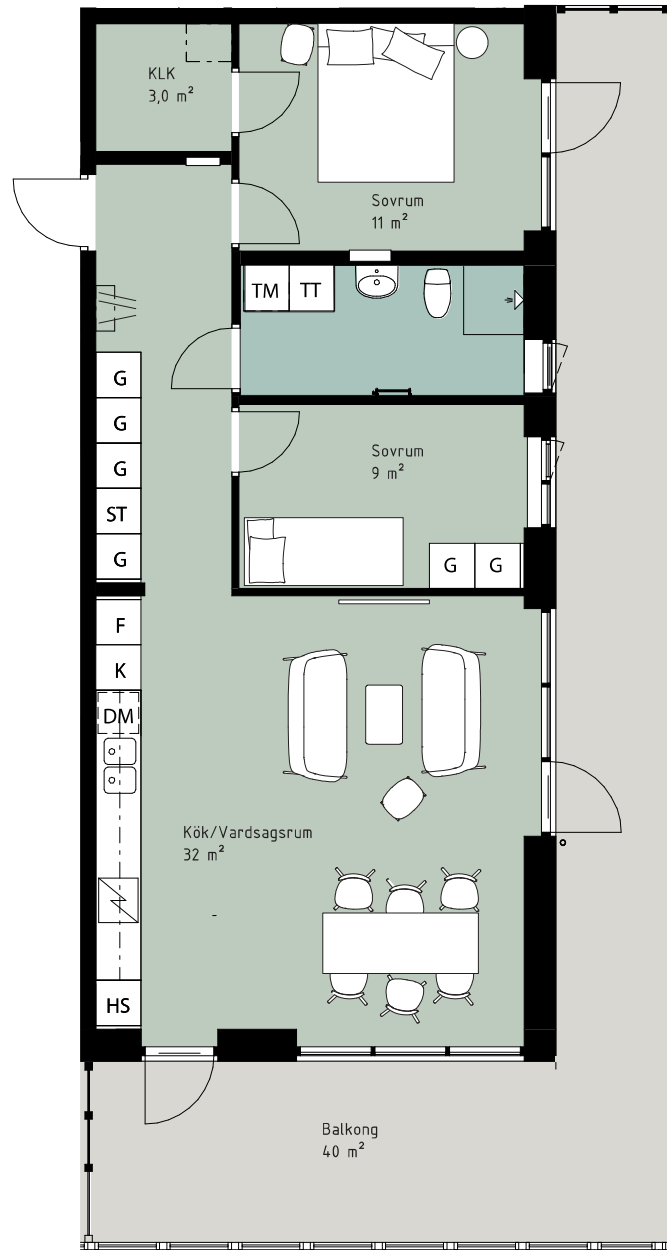

RUMSHÖJD 2,58m

**Kjellander Sjöberg**

0 5 m

SKALA 1:100

G GARDEROB  
ST STÄDSKÅP  
K KYL  
F FRYS  
K/F KYL/FRYS  
DM DISKMASKIN  
TM TVÄTTMASKIN  
TT TORKTUMLARE  
KM KOMBIMASKIN

SPISHÄLL/UGN

PLATS FÖR HATTHYLLA

TILLVAL DÖRR

TILLVAL VÄGG

TILLVAL KÖKSÖBANK

RUMSHÖJD 2,58m

**Kjellander Sjöberg**

0 5 m

SKALA 1:100

G GARDEROB  
ST STÄDSKÅP  
K KYL  
F FRYS  
K/F KYL/FRYS  
DM DISKMASKIN  
TM TVÄTTMASKIN  
TT TORKTUMLARE  
KM KOMBIMASKIN

SPISHÄLL/UGN

PLATS FÖR HATTHYLLA

TILLVAL DÖRR

TILLVAL VÄGG

TILLVAL KÖKSÄNKA

RUMSHÖJD 2,58m

**Kjellander Sjöberg**

0 5 m