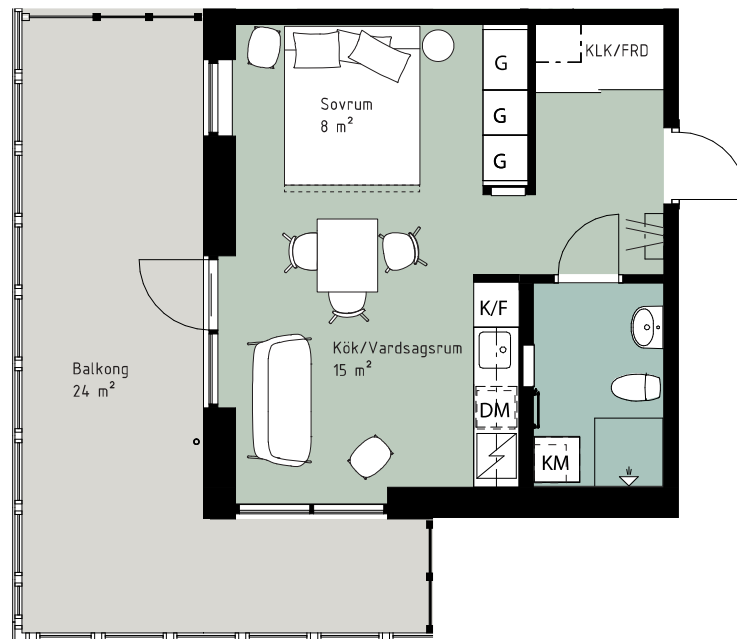

SPISHÄLL/UGN

PLATS FÖR HATTHYLLA

TILLVAL DÖRR

TILLVAL VÄGG

TILLVAL KÖKSBÄNK

RUMSHÖJD 5,0m I VARDAGSRUM,  
2,45m PÅ LOFT, 2,25m I BADRUM

**Kjellander Sjöberg**

0 5 m

RUMSHÖJD 2,58m

**Kjellander Sjöberg**

0 5 m

SKALA 1:100

G GARDEROB  
ST STÄDSKÅP  
K KYL  
F FRYSS  
K/F KYL/FRYS  
DM DISKMASKIN  
TM TVÄTTMASKIN  
TT TORKTUMMLARE  
KM KOMBIMASKIN

SPISHÄLL/UGN

PLATS FÖR HATTHYLLA

TILLVAL DÖRR

TILLVAL VÄGG

TILLVAL KÖKSBÄNK

RUMSHÖJD 2,58m

**Kjellander Sjöberg**

0 5 m

SKALA 1:100

G GARDEROB  
ST STÅDSKÅP  
K KYL  
F FRYS  
K/F KYL/FRYS  
DM DISKMASKIN  
TM TVÄTTMASKIN  
TT TORKTUMLARE  
KM KOMBIMASKIN