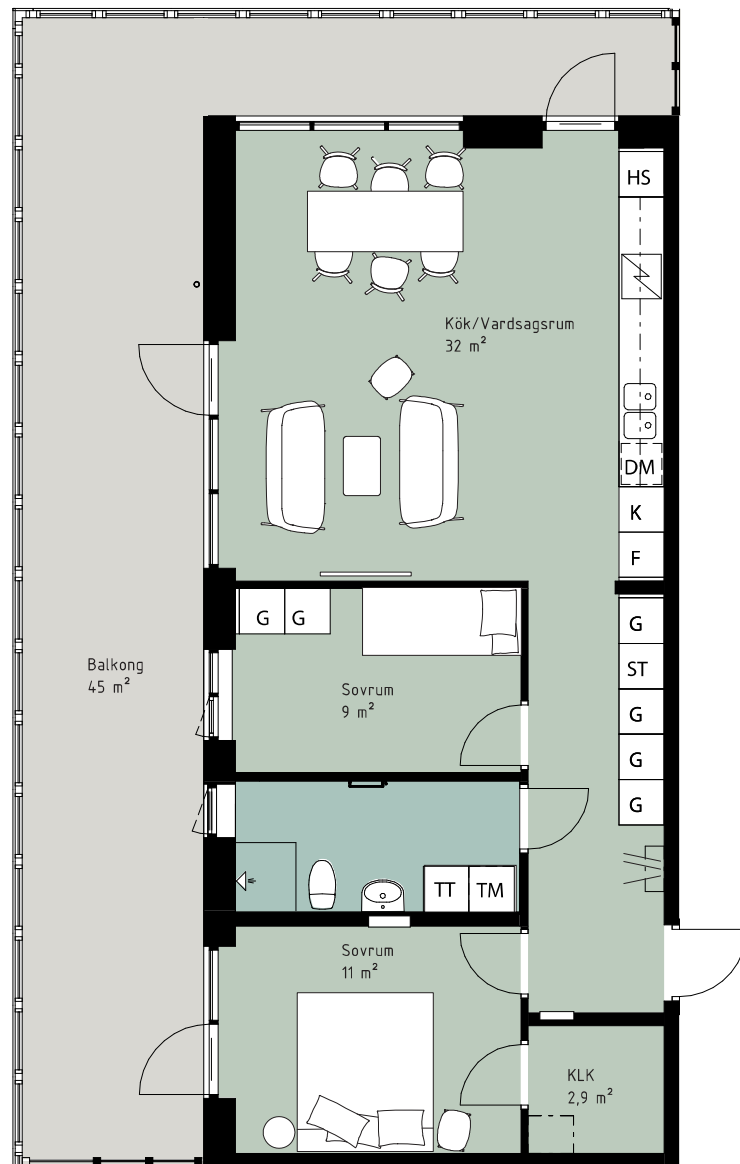

RUMSHÖJD 2,58m

**Kjellander Sjöberg**

0 5 m

SKALA 1:100

G GARDEROB  
ST STÄDSKÅP  
K KYL  
F FRYSS  
K/F KYL/FRYS  
DM DISKMASKIN  
TM TVÄTTMASKIN  
TT TORKTUMMLARE  
KM KOMBIMASKIN

SPISHÄLL/UGN

PLATS FÖR HATTHYLLA

TILLVAL DÖRR

TILLVAL VÄGG

TILLVAL KÖKSBÄNK

RUMSHÖJD 2,58m

**Kjellander Sjöberg**

0 5 m

SKALA 1:100

G GARDEROB  
ST STÅDSKÅP  
K KYL  
F FRYS  
K/F KYL/FRYS  
DM DISKMASKIN  
TM TVÄTTMASKIN  
TT TORKTUMLARE  
KM KOMBIMASKIN

SPISHÄLL/UGN

PLATS FÖR HATTHYLLA

TILLVAL DÖRR

TILLVAL VÄGG

TILLVAL KÖKSBÄNK

RUMSHÖJD 2,58m

**Kjellander Sjöberg**

0 5 m