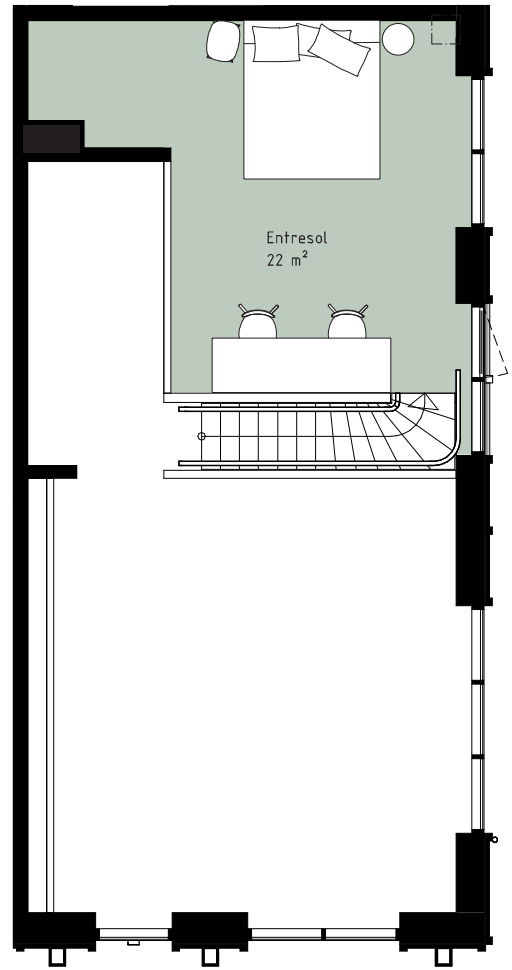

RUMSHÖJD 5,0m I VARDAGSRUM,  
2,45m PÅ LOFT, 2,25m I BADRUM

**Kjellander Sjöberg**

0 5 m

SKALA 1:100

G GARDEROB  
ST STÅDSKÅP  
K KYL  
F FRYS  
K/F KYL/FRYS  
DM DISKMASKIN  
TM TVÄTTMASKIN  
TT TORKTUMLARE  
KM KOMBIMASKIN

SPISHÄLL/UGN

PLATS FÖR HATTHYLLA

TILLVAL DÖRR

TILLVAL VÄGG

TILLVAL KÖKSBÄNK

RUMSHÖJD 5,0m I VARDAGSRUM,  
2,45m PÅ LOFT, 2,25m I BADRUM

**Kjellander Sjöberg**

0 5 m