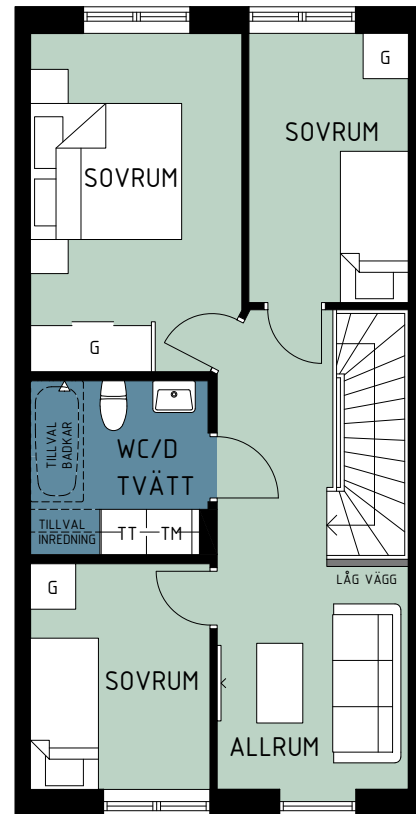

RADHUS TYP 1S

BOA: 100m²

- G GARDEROB
- ST STÄDSKÅP
- TT TORKTUMLARE
- TM TVÄTTMASKIN
- K KYLSKÅP
- F FRYS
- DM DISKMASKIN
- U/MI HÖGSKÅP UGN OCH MICRO
- VP VÄRMEPANNA

HUS NUMMER

- 2
- 3
- 4
- 5
- 14
- 15