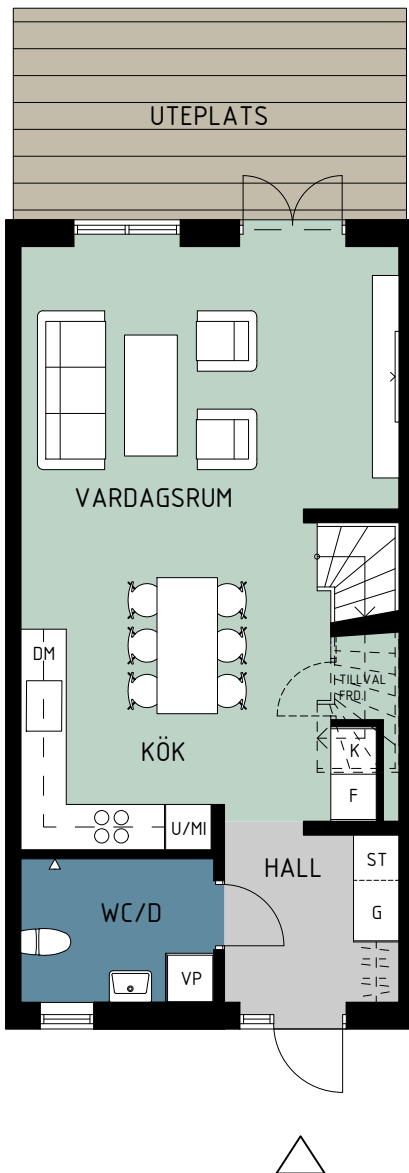

RADHUS TYP 1S

BOA: 100m²

- G GARDEROB
- ST STÄDSKÅP
- TT TORKTUMLARE
- TM TVÄTTMASKIN
- K KYLSKÅP
- F FRYS
- DM DISKMASKIN
- U/MI HÖGSKÅP UGN OCH MICRO
- VP VÄRMEPANNA

HUS NUMMER

- 2
- 3
- 4
- 5
- 14
- 15