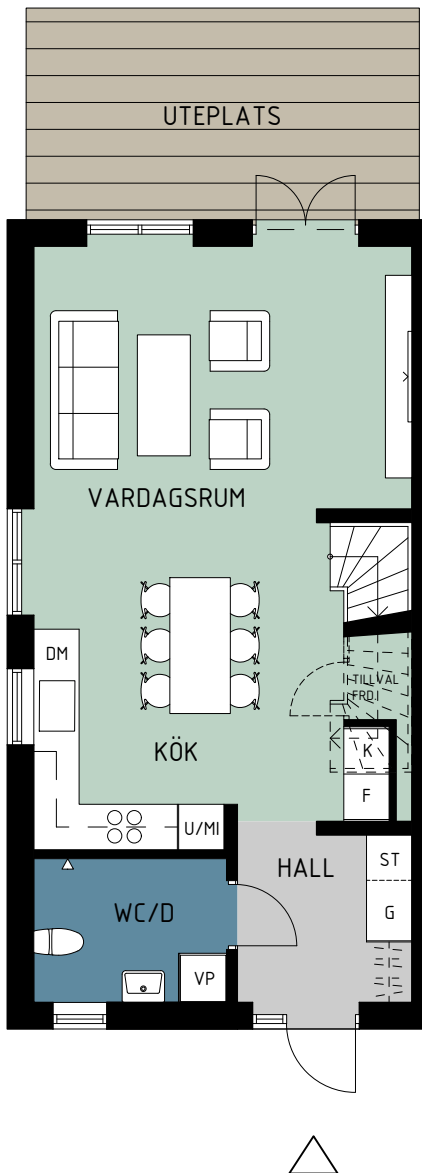

RADHUS TYP 1S GAVEL TYP A

BOA: 100m²

- G GARDEROB
- ST STÄDSKÅP
- TT TORKTUMLARE
- TM TVÄTTMASKIN
- K KYLSKÅP
- F FRYSS
- DM DISKMASKIN
- U/MI HÖGSKÅP UGN OCH MICRO
- VP VÄRMEPANNA

HUS NUMMER

1
16

MED RESERVATION FÖR ATT PLANLÖSNING KAN JUSTERAS