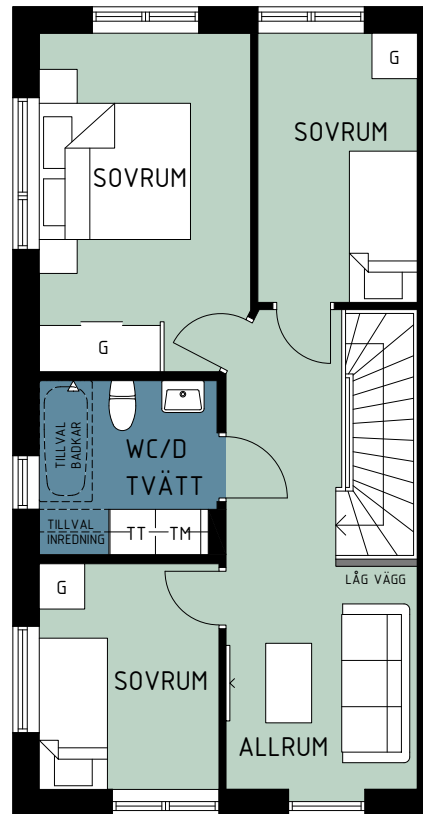

RADHUS TYP 1S GAVEL TYP A

BOA: 100m²

- G GARDEROB
- ST STÄDSKÅP
- TT TORKTUMLARE
- TM TVÄTTMASKIN
- K KYLSKÅP
- F FRYSS
- DM DISKMASKIN
- U/MI HÖGSKÅP UGN OCH MICRO
- VP VÄRMEPANNA

HUS NUMMER

1
16

MED RESERVATION FÖR ATT PLANLÖSNING KAN JUSTERAS